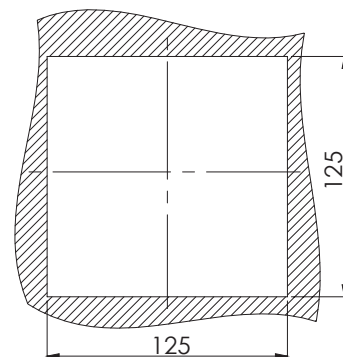

uszczelka poliuretanowa

Otwór montażowy

Wersja

V1

Otwór montażowy

Wersja

V2

Kod

701

Wersja

V

Kolor

F

MATERIAŁ

ABS

Siatka: gąbka z włókna szklanego