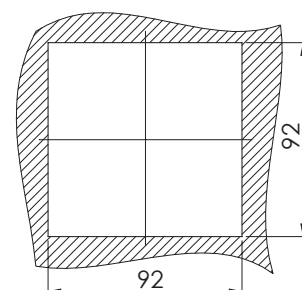

uszczelka poliuretanowa

Otwór montażowy

Wersja

V1

Otwór montażowy

Wersja

V2

Kod

701

Wersja

V

Kolor

F

MATERIAŁ

ABS

Siatka: gąbka z włókna szklanego