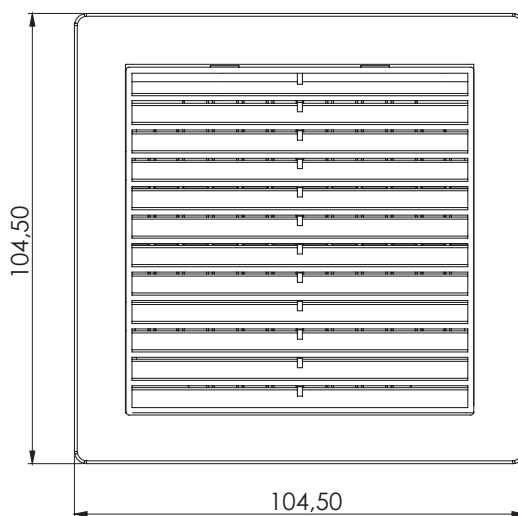

uszczelka poliuretanowa

Otwór montażowy

Wersja

V1

Otwór montażowy

Wersja

V2

Kod

701

Wersja

V

Kolor

F

MATERIAŁ

ABS

Siatka: gąbka z włókna szklanego