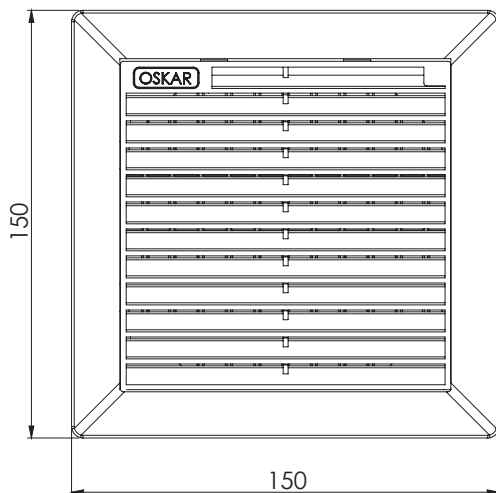

uszczelka poliuretanowa

Otwór montażowy

Wersja

V1

Otwór montażowy

Wersja

V2

Kod

701

Wersja

V

Kolor

F

MATERIAŁ

ABS

Siatka: gąbka z włókna szklanego