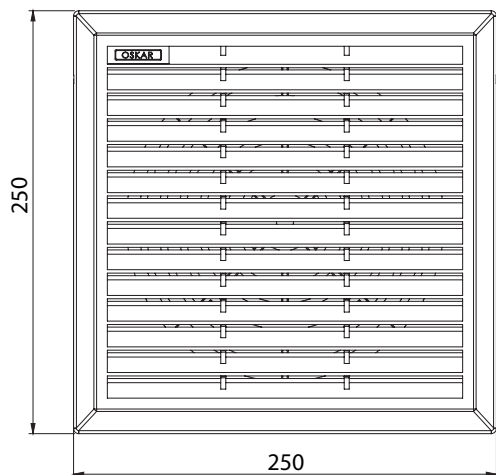

Kratka wentylacyjna z siatką

701-2

uszczelka poliuretanowa

Otwór montażowy

Kod

701-2

Kolor

F

Kratka wentylacyjna z siatką

701-3

Otwór montażowy

Kod

701-3

Kolor

F

KOLOR	KOD
Ral 7032	4
Ral 7035	5
Ral 9005 Czarna	6