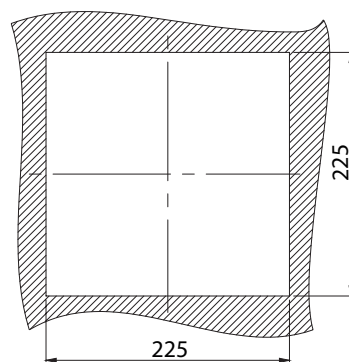

Kratka wentylacyjna z siatką

701-2

uszczelka poliuretanowa

Otwór montażowy

Kod

701-2

Kolor

F