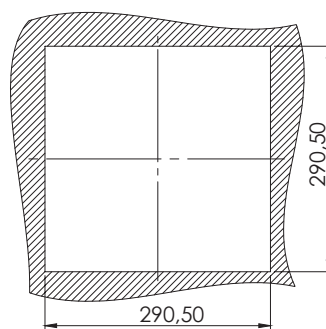

Otwór montażowy

Kod

701-3

Kolor

F