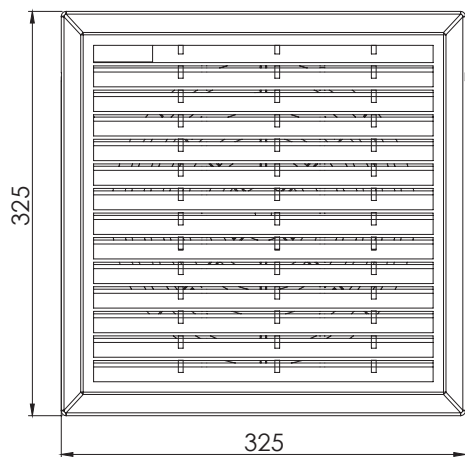

Kratka wentylacyjna z siatką

701-2

uszczelka poliuretanowa

Otwór montażowy

Kod

701-2

Kolor

F

Kratka wentylacyjna z siatką

701-3

Otwór montażowy

Kod

701-3

Kolor

F

KOLOR	KOD
Ral 7032	4
Ral 7035	5
Ral 9005 Czarna	6