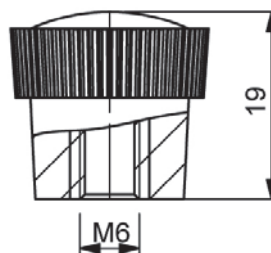

720

Uchwyt

Wersja

V1

Wersja

V2

Materiał

Korpus : Polipropylen
 Śruba : Mosiądz

Kod Wersja

720

V

215

Uchwyt

Materiał

Korpus : Polipropylen
 Śruba : Stal