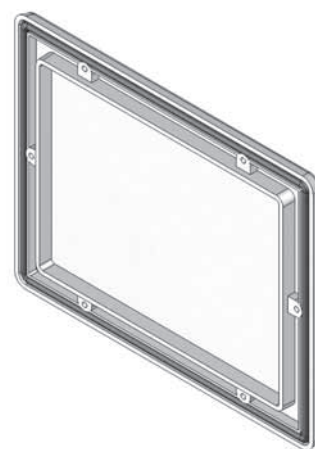

Wersja

V1

Wersja

V2

Okienko inspekcyjne

718

Materiał

Korpus