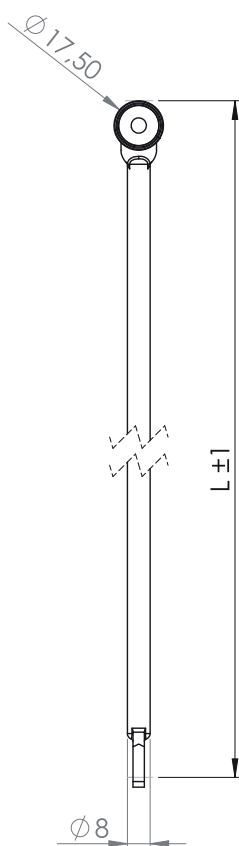

Typ pręta  
207 - V1

Typ pręta  
207 - V2

Typ pręta  
207 - V3

Kod	L (mm)
207-V1-4	400
207-V1-5	500
207-V1-6	600
207-V1-7	700
207-V1-8	800
207-V1-9	900
207-V1-10	1000

Kod	L (mm)
207-V2-4	400
207-V2-5	500
207-V2-6	600
207-V2-7	700
207-V2-8	800
207-V2-9	900
207-V2-10	1000

Kod	L (mm)
207-V3-4	400
207-V3-5	500
207-V3-6	600
207-V3-7	700
207-V3-8	800
207-V3-9	900
207-V3-10	1000

L: Długość pręta