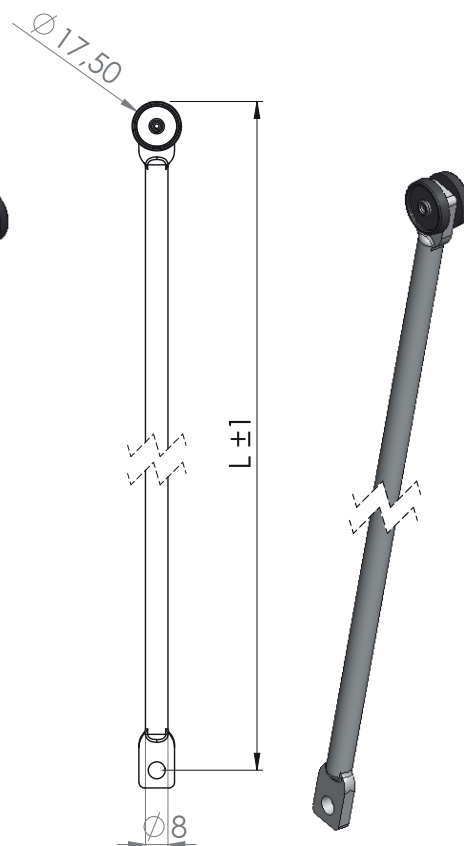

Typ pręta  
207 - V1

Typ pręta  
207 - V2

Typ pręta  
207 - V3

Kod	L (mm)
207-V1-4	400
207-V1-5	500
207-V1-6	600
207-V1-7	700
207-V1-8	800
207-V1-9	900
207-V1-10	1000

Kod	L (mm)
207-V2-4	400
207-V2-5	500
207-V2-6	600
207-V2-7	700
207-V2-8	800
207-V2-9	900
207-V2-10	1000

Kod	L (mm)
207-V3-4	400
207-V3-5	500
207-V3-6	600
207-V3-7	700
207-V3-8	800
207-V3-9	900
207-V3-10	1000

L: Długość pręta