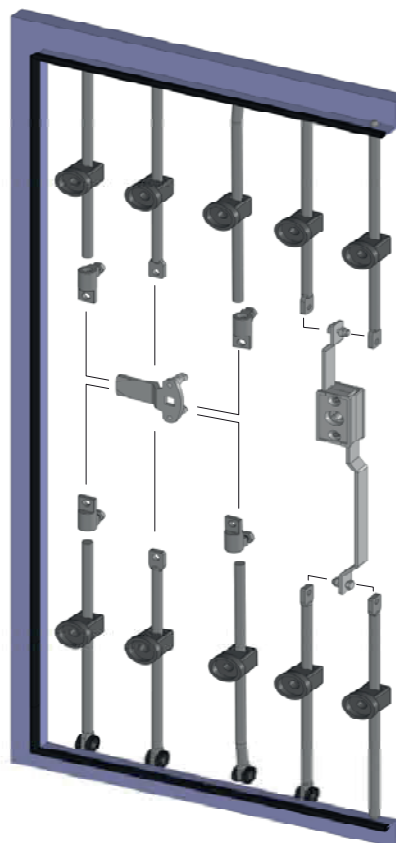

Typ pręta  
207 - V1

Typ pręta  
207 - V2

Typ pręta  
207 - V3

Kod	L (mm)
207-V1-4	400
207-V1-5	500
207-V1-6	600
207-V1-7	700
207-V1-8	800
207-V1-9	900
207-V1-10	1000

Kod	L (mm)
207-V2-4	400
207-V2-5	500
207-V2-6	600
207-V2-7	700
207-V2-8	800
207-V2-9	900
207-V2-10	1000

Kod	L (mm)
207-V3-4	400
207-V3-5	500
207-V3-6	600
207-V3-7	700
207-V3-8	800
207-V3-9	900
207-V3-10	1000

L: Długość pręta