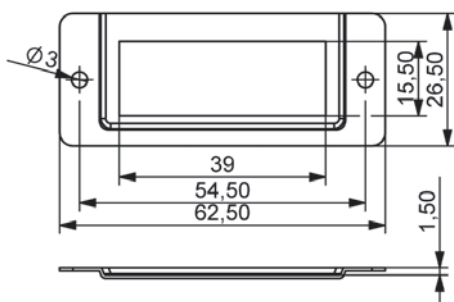

IST-01

IST-02

IST-03

IST-04

Uchwyt

109

Materiał

Korpus : Zamak

Kieszka na etykiety

IST
01-02-03-04

Materiał

Korpus : Stal