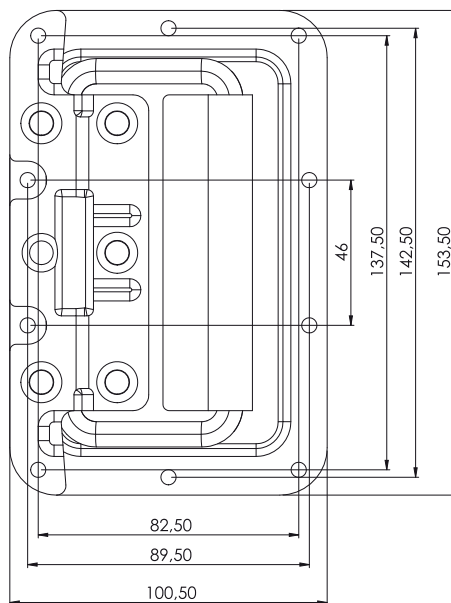

Uchwyt

550

Uchwyt

551

Materiał

Korpus

: Stal