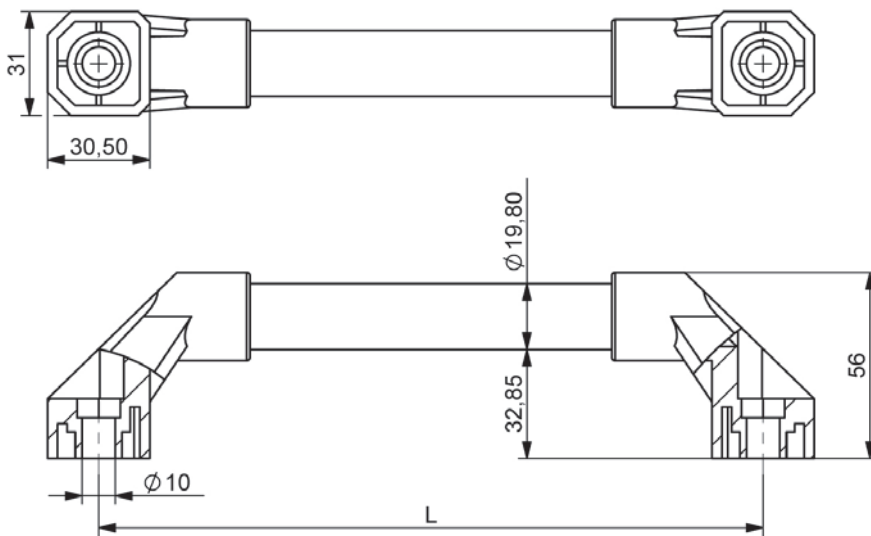

Uchwyt

706
A2-A3-A4-A5

Kod
706

Długość
L

L	200 mm	300 mm	400 mm	500 mm

Materiał

Uchwyt : Poliamid
Rączka : Aluminium