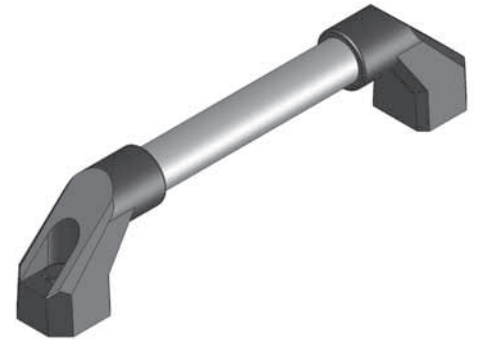

Uchwyt

706
A2-A3-A4-A5

Kod
706

Długość
L

L	200 mm	300 mm	400 mm	500 mm

Materiał

Uchwyt : Poliamid
Rączka : Aluminium