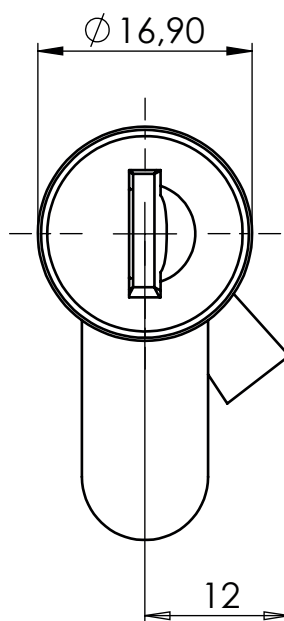

CLY

Wkładka

Materiał

Znal, chrom

Wkładka (CC)

	CLY-01	CLY-02	CLY-03
	Klucz jednakowy	Różny kod	1333 Eurokey