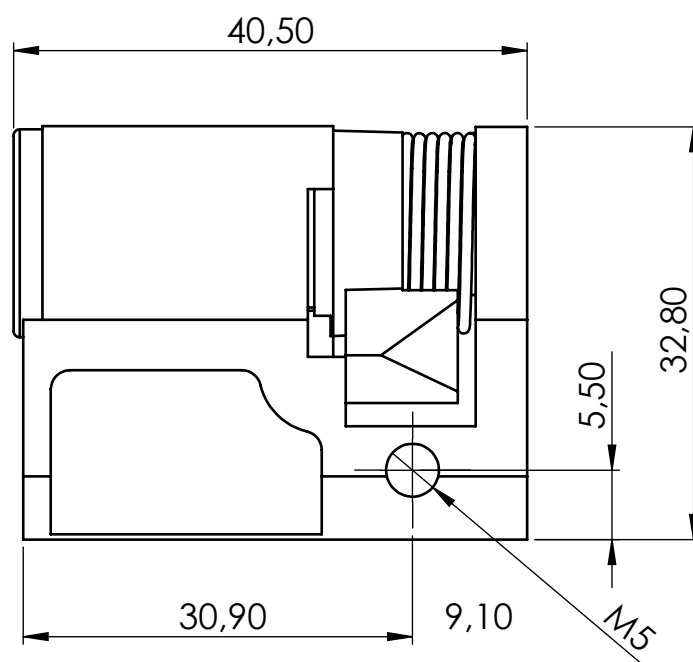

CLY

Wkładka

Materiał

Znal, chrom

Wkładka (CC)

	CLY-01	CLY-02	CLY-03
	Klucz jednakowy	Różny kod	1333 Eurokey