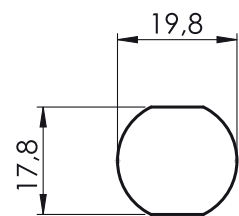

103

Zamek na kłódkę

Otwór montażowy

Materiał

Korpus : Zamak  
 Bębenek : Zamak  
 Nakrętka : Zamak  
 Język : Stal ocynkowana  
 Kąt obrotu : 180°

Typ zamka Język

103

CM

		Języki (CM)									
Kod	021	022	023	024 z hakiem	025	026	030	031	065	066	066
L	42	40	41	42	45	46	39	32	85	42	

H: Wysokość języka L: Długość języka