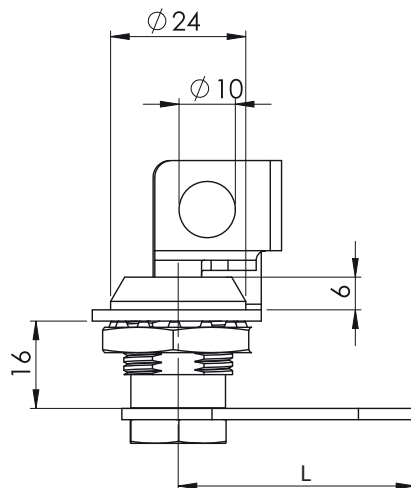

103

Zamek na kłódkę

Otwór montażowy

Materiał

Korpus : Zamak  
 Bębenek : Zamak  
 Nakrętka : Zamak  
 Język : Stal ocynkowana  
 Kąt obrotu : 180°

Typ zamka Język

103

CM

		Języki (CM)									
Kod	021	022	023	024 z hakiem	025	026	030	031	065	066	066
L	42	40	41	42	45	46	39	32	85	42	

H: Wysokość języka L: Długość języka