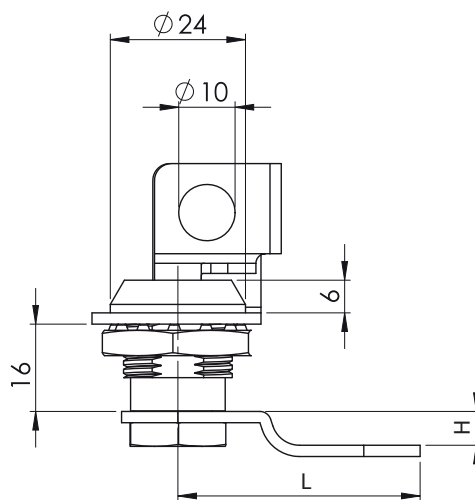

103

Zamek na kłódkę

Otwór montażowy

Materiał

Korpus : Zamak  
 Bębenek : Zamak  
 Nakrętka : Zamak  
 Język : Stal ocynkowana  
 Kąt obrotu : 180°

Typ zamka Język

103

CM

		Języki (CM)									
Kod	021	022	023	024 z hakiem	025	026	030	031	065	066	066
L	42	40	41	42	45	46	39	32	85	42	

H: Wysokość języka L: Długość języka