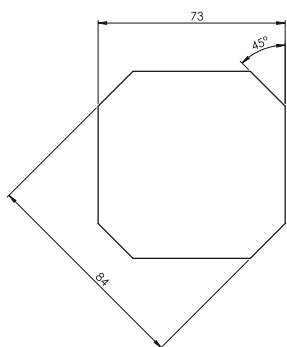

Wersja

V3

Wersja

V4

Typ zamka: 106 Wersja: V Kolor: F Bębnek: CC Język: CM

Kolor (F)	Kod
Chrom	1
Ral 9005	2
Ral 7035	6
Ral 1019	7

Bębnek (CC)		Kod
	Klucz jednakowy	01
	Różny kod	02

Języki (CM)		Kod
	Kod	034
	H	0
	L	36

Języki (CM)		
	Kod	035 050 072
	H	8 0 10
	L	71 74 69

H: Wysokość języka L: Długość języka

Materiał

Korpus : Poliamid
 Klamka : Zamak
 Język : Stal ocynkowana