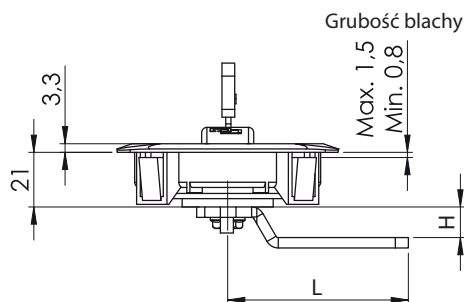

Wersja

V3

Wersja

V4

Typ zamka: 106 Wersja: V Kolor: F Bębnek: CC Język: CM

Kolor (F)	Kod
Chrom	1
Ral 9005	2
Ral 7035	6
Ral 1019	7

Bębnek (CC)		Kod
	Klucz jednakowy	01
	Różny kod	02

Języki (CM)		Kod
	Kod	034
	H	0
	L	36

Języki (CM)		
	Kod	035 050 072
	H	8 0 10
	L	71 74 69

H: Wysokość języka L: Długość języka

Materiał

Korpus : Poliamid
 Klamka : Zamak
 Język : Stal ocynkowana