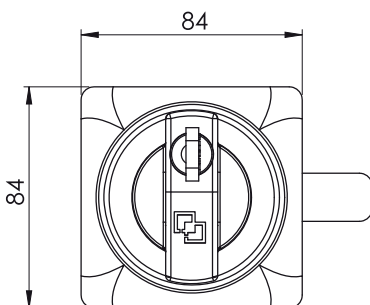

Wersja

V3

Wersja

V4

Typ zamka: 106 Wersja: V Kolor: F Bębnek: CC Język: CM

Kolor (F)	Kod
Chrom	1
Ral 9005	2
Ral 7035	6
Ral 1019	7

Bębnek (CC)		Kod
	Klucz jednakowy	01
	Różny kod	02

Języki (CM)		Kod
	Kod	034
	H	0
	L	36

Języki (CM)		
	Kod	035 050 072
	H	8 0 10
	L	71 74 69

H: Wysokość języka L: Długość języka

Materiał

Korpus : Poliamid
 Klamka : Zamak
 Język : Stal ocynkowana