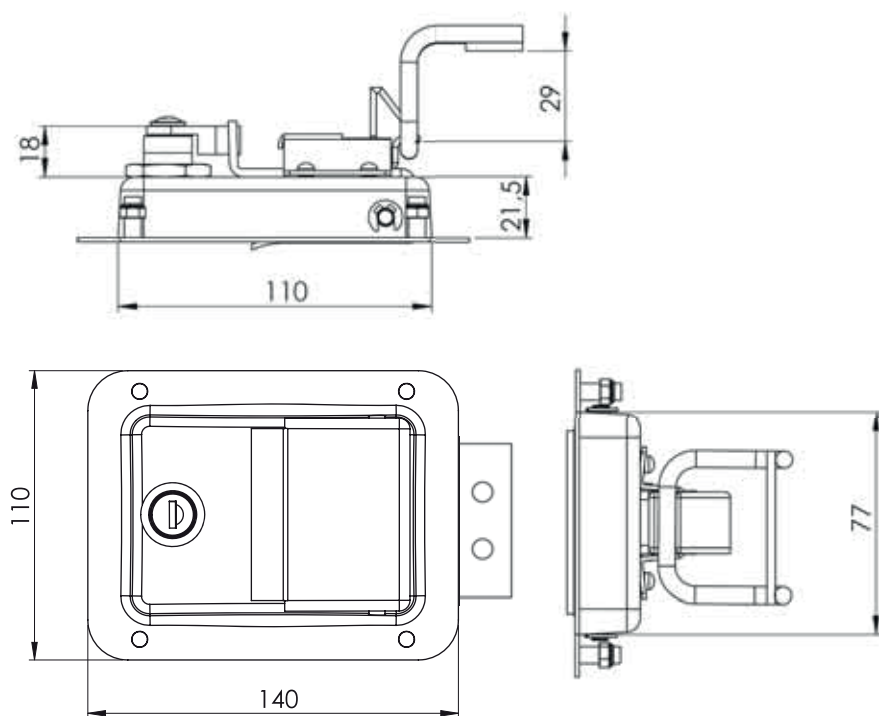

Zamek kasetowy  
(Stal nierdzewna)

253

Otwór montażowy

Typ zamka Bębenek

253

CC

Bębenek (CC)		Kod
	Klucz jednakowy	01
	Różny kod	02
	1333 Eurokey	03

Materiał

Korpus : Stal nierdzewna  
Język : Zamak