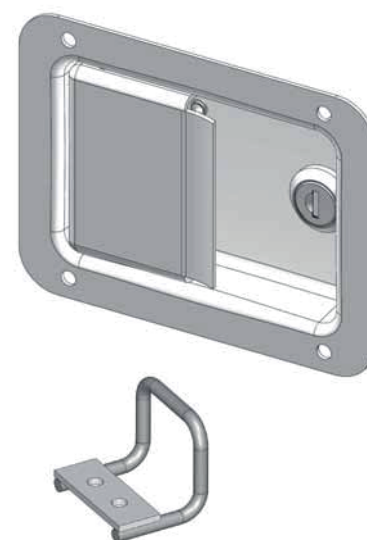

Zamek kasetowy  
(Stal nierdzewna)

253

Otwór montażowy

Typ zamka Bębenek

253

CC

Bębenek (CC)		Kod
	Klucz jednakowy	01
	Różny kod	02
	1333 Eurokey	03

Materiał

Korpus : Stal nierdzewna  
Język : Zamak