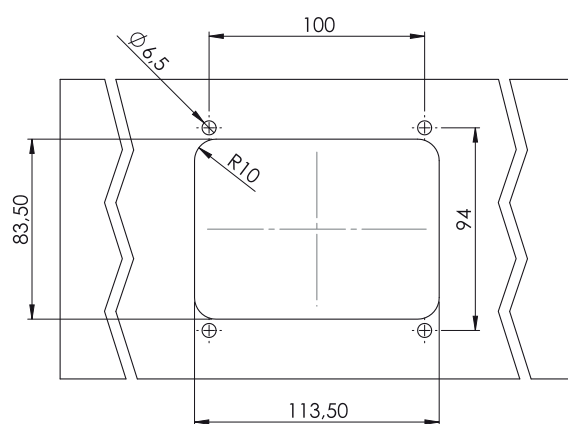

Zamek kasetowy  
(Stal nierdzewna)

253

Otwór montażowy

Typ zamka Bębenek

253

CC

Bębenek (CC)		Kod
	Klucz jednakowy	01
	Różny kod	02
	1333 Eurokey	03

Materiał