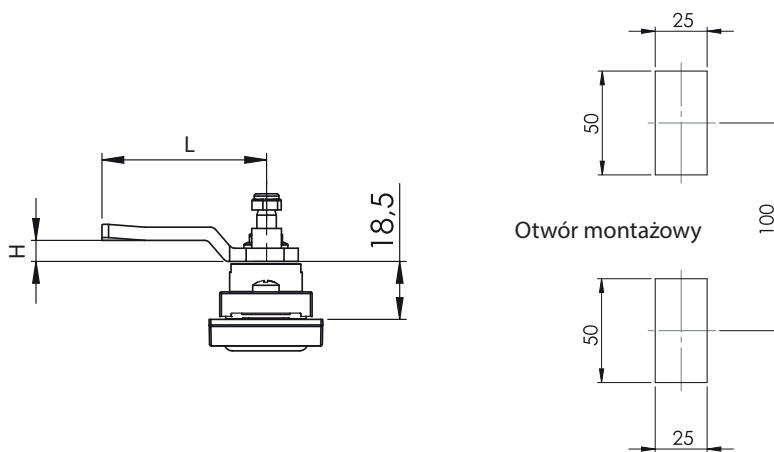

Zamek-klamka

006

IP65

L / R

Typ zamka

006

Sworzeń

CC

Język

CM

Materiał

Szyld : Poliamid

Sworzeń : Zamak

Język : Stal ocynkowana

Typ sworznia (CC)

	5 mm DB	8 mm Kwadrat	9 mm Trójkąt
11		23 	18 

Języki 2-pkt z ogranicznikiem (CM)

Kod	03	020	053	054	055	065
H	8	0	0	12	4	0
L	49	51	60	54	52	55

Języki z ogranicznikiem (CM)

Kod	01	02	05	06	07	08	09	010	019	043	044	045	046	059	061
H	14	24	0	16	6	12	0	8	0	0	6	4	10	15	5
L	48	48	46	46	52	50	54	44	64	44	45	43	48	44	45