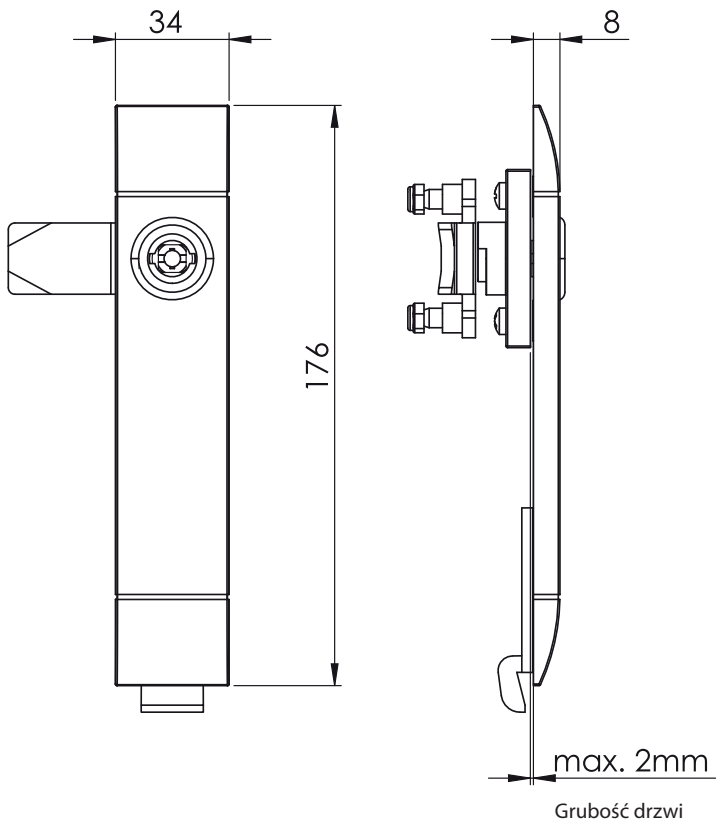

Zamek-klamka

006

IP65

L / R

Typ zamka

006

Sworzeń

CC

Język

CM

Materiał

Szyld : Poliamid

Sworzeń : Zamak

Język : Stal ocynkowana

Typ sworznia (CC)

	5 mm DB	8 mm Kwadrat	9 mm Trójkąt
11		23 	18 

Języki 2-pkt z ogranicznikiem (CM)

Kod	03	020	053	054	055	065
H	8	0	0	12	4	0
L	49	51	60	54	52	55

Języki z ogranicznikiem (CM)

Kod	01	02	05	06	07	08	09	010	019	043	044	045	046	059	061
H	14	24	0	16	6	12	0	8	0	0	6	4	10	15	5
L	48	48	46	46	52	50	54	44	64	44	45	43	48	44	45

H: Wysokość języka

L: Długość języka