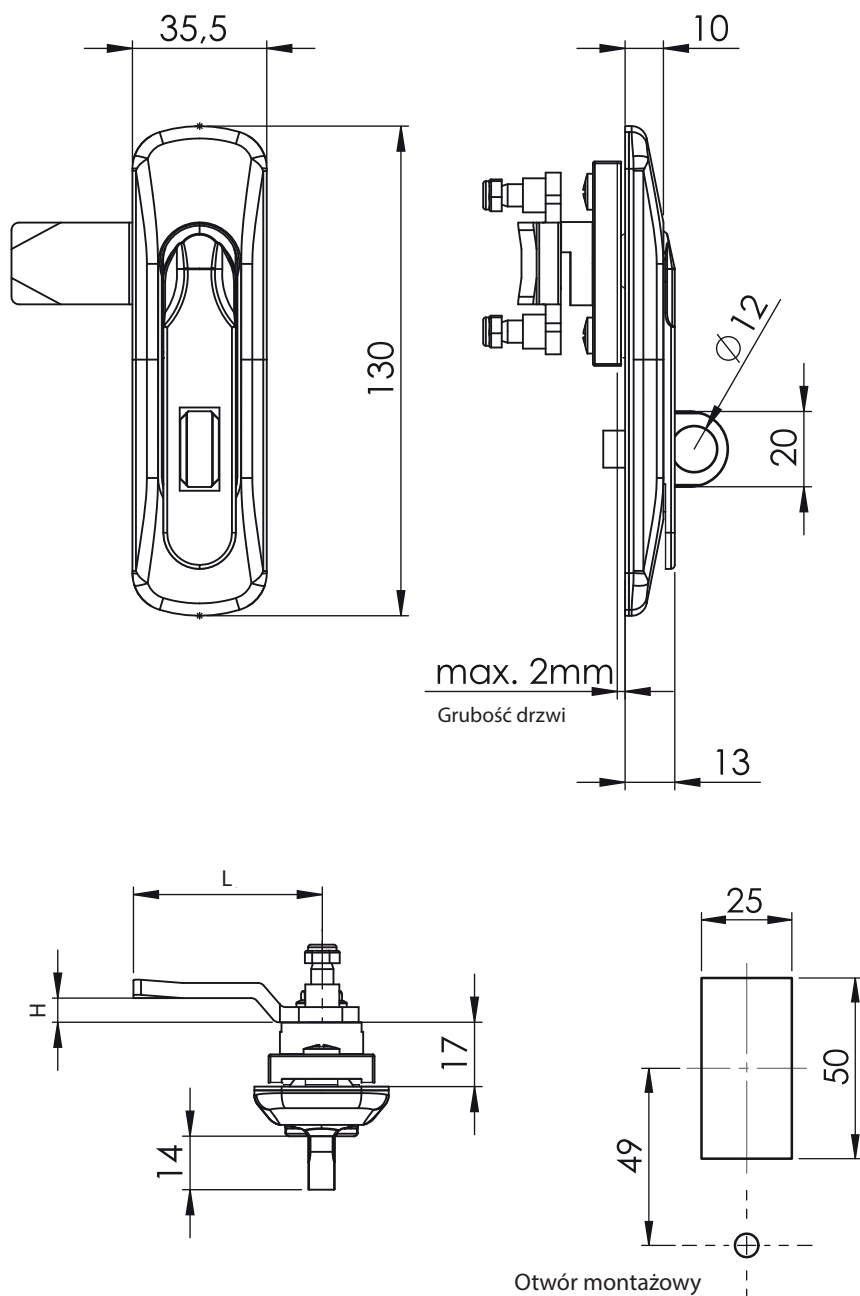

Zamek-klamka  
z uchem

011

Cały metalowy

Typ zamka Szyld (M) Mi F klamki Język

011

F

F

CM

Kolor (F)	Kod
Chrom	1
Ral 9005	2

Języki 2-pkt z ogranicznikiem (CM)

Kod	03	020	053	054	055	065
H	8	0	0	12	4	0
L	49	51	60	54	52	55

Języki z ogranicznikiem (CM)

Kod	01	02	05	06	07	08	09	010	019	043	044	045	046	059	061
H	14	24	0	16	6	12	0	8	0	0	6	4	10	15	5
L	48	48	46	46	52	50	54	44	64	44	45	43	48	44	45

H: Wysokość języka L: Długość języka

Materiał

Szyld : Zamak  
Klamka : Zamak  
Ucho : Zamak  
Język : Stal ocynkowana