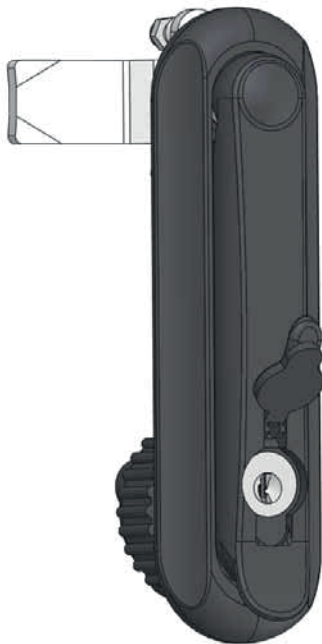

206

Zamek-klamka

IP65

L / R

Z uchem

Otwór montażowy

Typ zamka: 206
 Bębnek: CC
 Język: CM
 Ucho: A

Opcjonalnie

Języki 2-pkt z ogranicznikiem (CM)

	Kod	03	020	053	054	055	065
	H	8	0	0	12	4	0
	L	49	51	60	54	52	55

Języki z ogranicznikiem (CM)

	Kod	01	02	05	06	07	08	09	010	019	043	044	045	046	059	061
	H	14	24	0	16	6	12	0	8	0	0	6	4	10	15	5
	L	48	48	46	46	52	50	54	44	64	44	45	43	48	44	45

H: Wysokość języka L: Długość języka

Materiał

Szyld : Poliamid
 Klamka : Poliamid
 Ucho : Zamak
 Język : Stal ocynkowana

Bębnek (CC)		Kod	Bębnek (CC)		
			5 mm DB	8 mm Kwadrat	9 mm Trójkąt
	Klucz jednakowy	01			
	Różny kod	02		23	18
	1333 Eurokey	03			