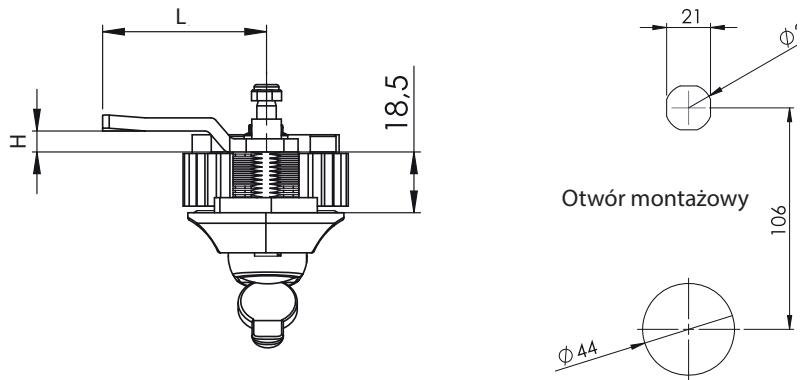

206

Zamek-klamka

IP65

L / R

Z uchem

Otwór montażowy

Typ zamka: 206
 Bębnek: CC
 Język: CM
 Ucho: A

Opcjonalnie

Języki 2-pkt z ogranicznikiem (CM)

	Kod	03	020	053	054	055	065
	H	8	0	0	12	4	0
	L	49	51	60	54	52	55

Języki z ogranicznikiem (CM)

	Kod	01	02	05	06	07	08	09	010	019	043	044	045	046	059	061
	H	14	24	0	16	6	12	0	8	0	0	6	4	10	15	5
	L	48	48	46	46	52	50	54	44	64	44	45	43	48	44	45

H: Wysokość języka L: Długość języka

Materiał

Szyld : Poliamid
 Klamka : Poliamid
 Ucho : Zamak
 Język : Stal ocynkowana

Bębnek (CC)		Kod	Bębnek (CC)		
			5 mm DB	8 mm Kwadrat	9 mm Trójkąt
	Klucz jednakowy	01			
	Różny kod	02		23	18
	1333 Eurokey	03			