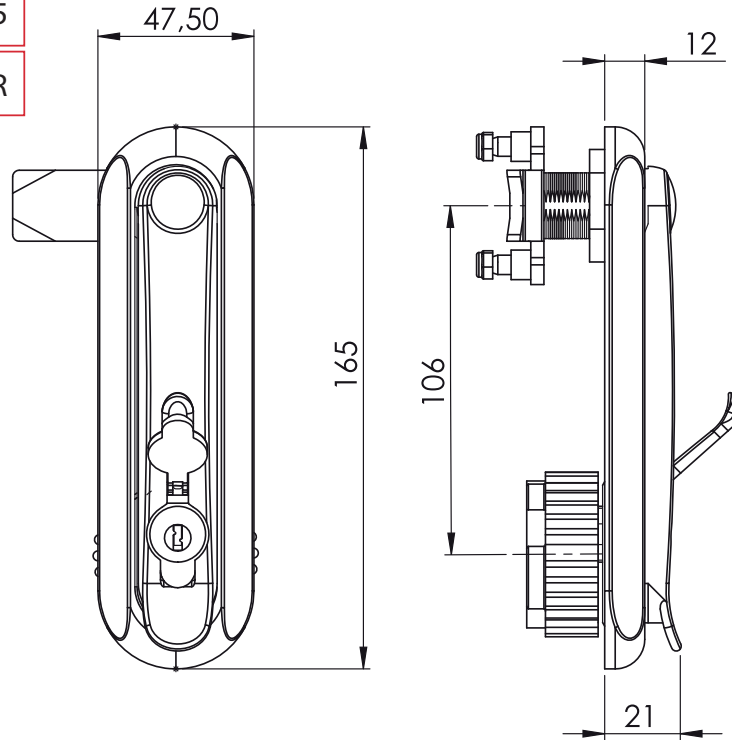

206

Zamek-klamka

IP65

L / R

Z uchem

Otwór montażowy

Typ zamka: 206
 Bębnek: CC
 Język: CM
 Ucho: A

Opcjonalnie

Języki 2-pkt z ogranicznikiem (CM)

	Kod	03	020	053	054	055	065
	H	8	0	0	12	4	0
	L	49	51	60	54	52	55

Języki z ogranicznikiem (CM)

	Kod	01	02	05	06	07	08	09	010	019	043	044	045	046	059	061
	H	14	24	0	16	6	12	0	8	0	0	6	4	10	15	5
	L	48	48	46	46	52	50	54	44	64	44	45	43	48	44	45

H: Wysokość języka L: Długość języka

Materiał

Szyld : Poliamid
 Klamka : Poliamid
 Ucho : Zamak
 Język : Stal ocynkowana

Bębnek (CC)		Kod	Bębnek (CC)		
			5 mm DB	8 mm Kwadrat	9 mm Trójkąt
	Klucz jednakowy	01			
	Różny kod	02		23	18
	1333 Eurokey	03			