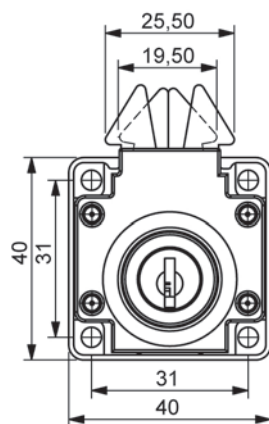

130

Zamek meblowy

MONTAJ ÖLÇÜSÜ
FIXING

Otwór montażowy

133

Zamek meblowy

MONTAJ ÖLÇÜSÜ
FIXING

Otwór montażowy

138

Zamek meblowy

MONTAJ ÖLÇÜSÜ
FIXING

Otwór montażowy

Materiał : Zamak

111

Blokada zamka

Materiał : Stal