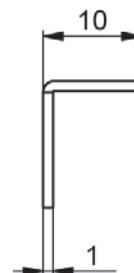

138

Zamek meblowy

MONTAJ ÖLÇÜSÜ
FIXING

Otwór montażowy

Materiał : Zamak

111

Blokada zamka

Materiał : Stal