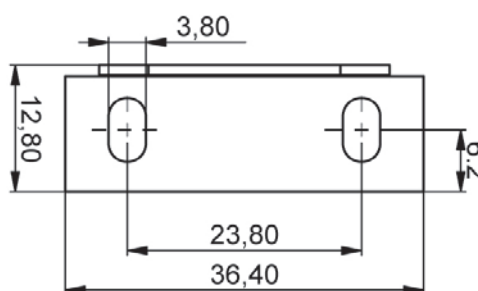

138

Zamek meblowy

MONTAJ ÖLÇÜSÜ
FIXING

Otwór montażowy

Materiał : Zamak

111

Blokada zamka

Materiał : Stal