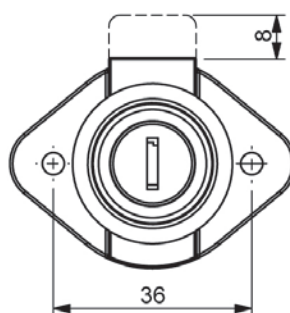

130

Zamek meblowy

MONTAJ ÖLÇÜSÜ
FIXING

Otwór montażowy

133

Zamek meblowy

MONTAJ ÖLÇÜSÜ
FIXING

Otwór montażowy

138

Zamek meblowy

MONTAJ ÖLÇÜSÜ
FIXING

Otwór montażowy

Materiał : Zamak

111

Blokada zamka

Materiał : Stal