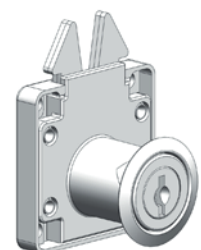

130

Zamek meblowy

MONTAJ ÖLÇÜSÜ
FIXING

Otwór montażowy

133

Zamek meblowy

MONTAJ ÖLÇÜSÜ
FIXING

Otwór montażowy

138

Zamek meblowy

MONTAJ ÖLÇÜSÜ
FIXING

Otwór montażowy

Materiał : Zamak

111

Blokada zamka

Materiał : Stal