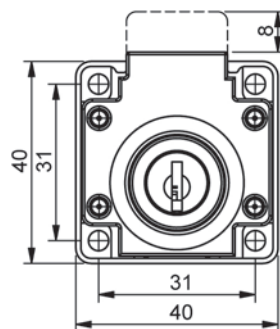

130

Zamek meblowy

MONTAJ ÖLÇÜSÜ
FIXING

Otwór montażowy

133

Zamek meblowy

MONTAJ ÖLÇÜSÜ
FIXING

Otwór montażowy

138

Zamek meblowy

MONTAJ ÖLÇÜSÜ
FIXING

Otwór montażowy

Materiał : Zamak

111

Blokada zamka

Materiał : Stal