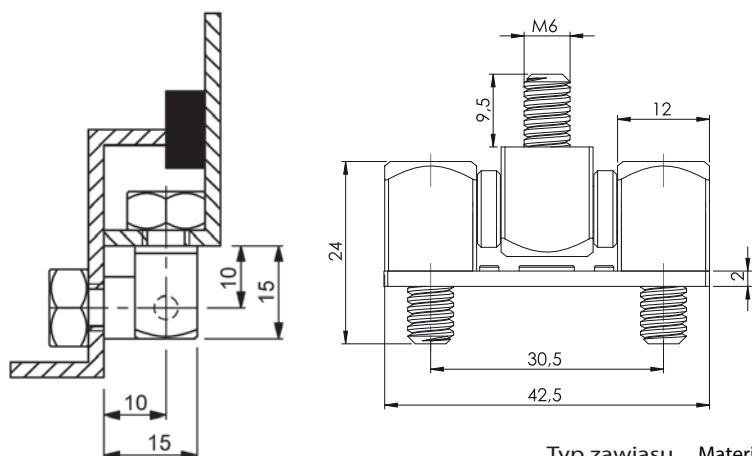

Zawiasy

Typ zawiasu   Materiał   Kolor

306

M

F

Zawias - mosiądz (12 mm)

306