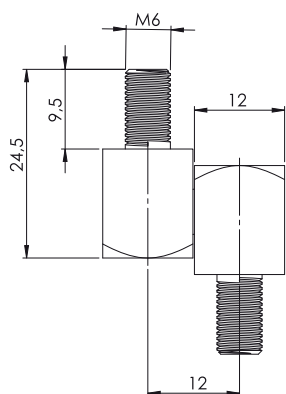

Zawiasy

Typ zawiasu    Materiał    Kolor

306

M

F

Zawias - mosiądz (12 mm)

306

Typ zawiasu    Materiał    Kolor

358

M

F

Zawias - mosiądz (12 mm)

358

Typ zawiasu    Materiał    Kolor

307

M

F

Zawias - mosiądz (16 mm)

307

Materiał

Korpus : Mosiądz lub stal

Materiał (M)		Kolor (F)	
	Kod		Kod
Mosiądz	3	Bez pokrycia	0
Stal	7	Ocynkowana	4
		Nikiel	7