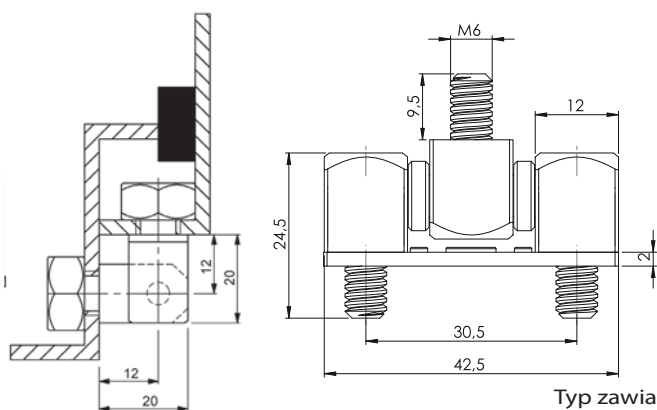

358

M

F

Zawias - mosiądz (12 mm)

358

Typ zawiasu    Materiał    Kolor

307

M

F

Zawias - mosiądz (16 mm)

307

Materiał

Korpus : Mosiądz lub stal

Materiał (M)		Kolor (F)	
	Kod		Kod
Mosiądz	3	Bez pokrycia	0
Stal	7	Ocynkowana	4
		Nikiel	7