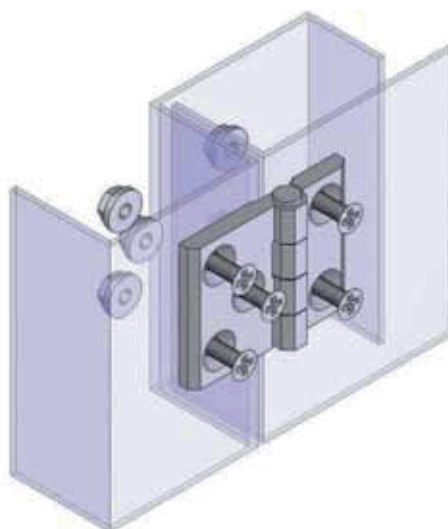

319

Zawias 50x63

Materiał

Korpus : Zamak lub poliamid
Pręt : Stal

Typ zawiasu

319

Materiał

M

Kolor

F

Kolor (F)	Kod
Chrom	1
Ral 9005	2

Materiał (M)	Kod
Zamak	1
Poliamid	2