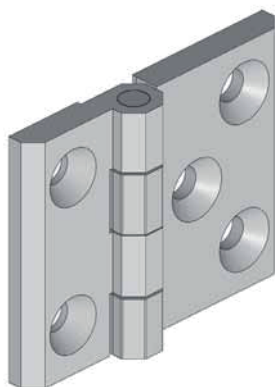

319

Zawias 50x63

Materiał

Korpus : Zamak lub poliamid
Pręt : Stal

Typ zawiasu

319

Materiał

M

Kolor

F

Kolor (F)	Kod
Chrom	1
Ral 9005	2

Materiał (M)	Kod
Zamak	1
Poliamid	2