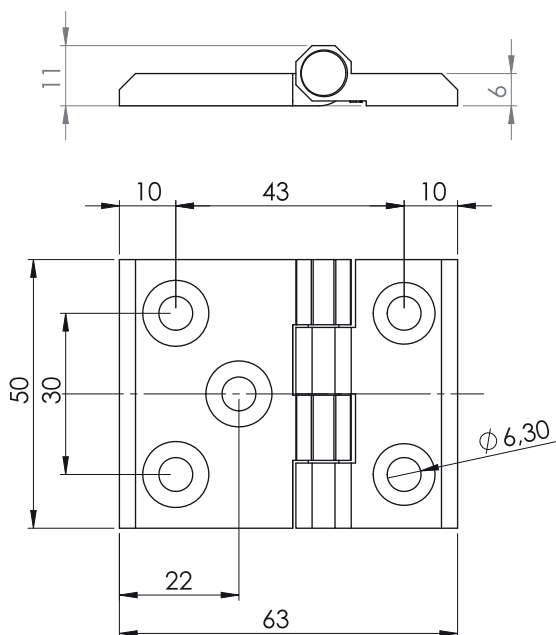

319

Zawias 50x63

Materiał

Korpus : Zamak lub poliamid
Pręt : Stal

Typ zawiasu

319

Materiał

M

Kolor

F

Kolor (F)	Kod
Chrom	1
Ral 9005	2

Materiał (M)	Kod
Zamak	1
Poliamid	2