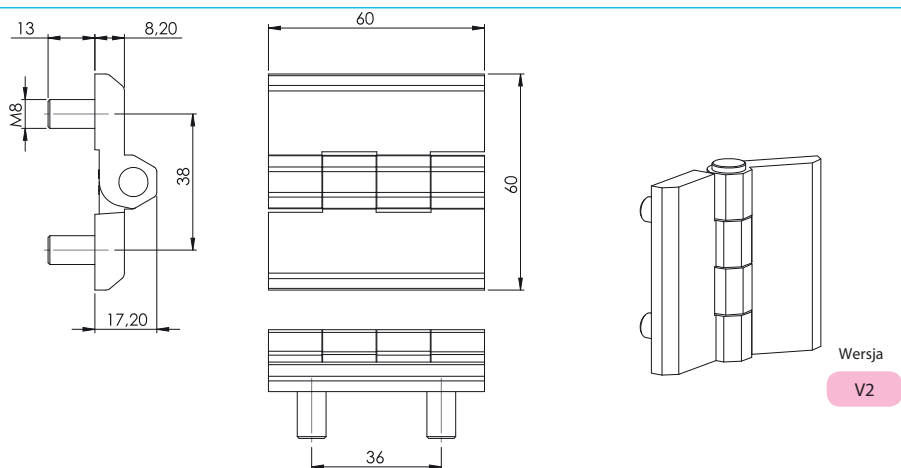

Zawias 60x60

329

Typ zawiasu : 329  
 Wersja : V  
 Materiał : 1  
 Kolor : F

Kolor (F)	Kod
Chrom	1
Ral 9005	2

Materiał (M)	Kod
Zamak	1

**Materiał**  
 Korpus : Zamak  
 Pręt : Stal