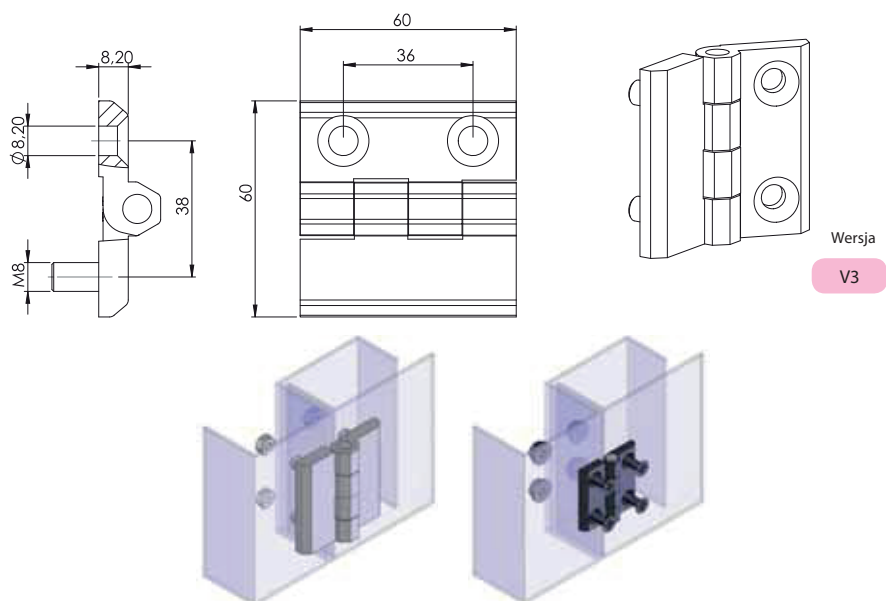

Zawias 60x60

329

Typ zawiasu : 329  
 Wersja : V  
 Materiał : 1  
 Kolor : F

Kolor (F)	Kod
Chrom	1
Ral 9005	2

Materiał (M)	Kod
Zamak	1

**Materiał**  
 Korpus : Zamak  
 Pręt : Stal