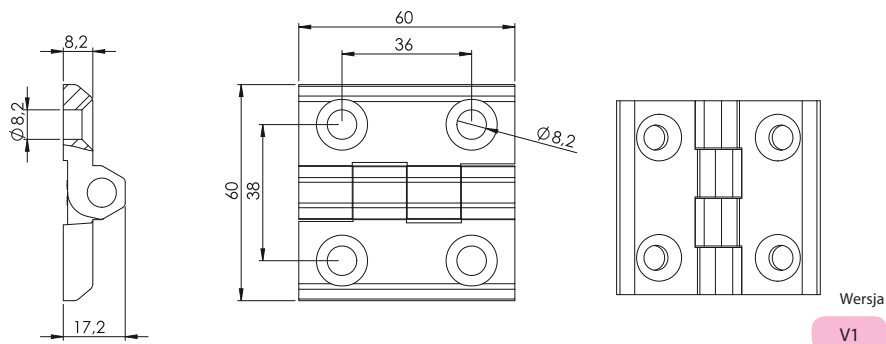

Zawias 60x60

329

Typ zawiasu : 329  
 Wersja : V  
 Materiał : 1  
 Kolor : F

Kolor (F)	Kod
Chrom	1
Ral 9005	2

Materiał (M)	Kod
Zamak	1

**Materiał**  
 Korpus : Zamak  
 Pręt : Stal