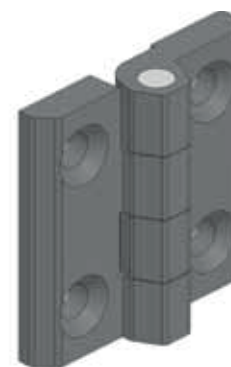

Zawias 60x60

329

Typ zawiasu : 329  
 Wersja : V  
 Materiał : 1  
 Kolor : F

Kolor (F)	Kod
Chrom	1
Ral 9005	2

Materiał (M)	Kod
Zamak	1

**Materiał**  
 Korpus : Zamak  
 Pręt : Stal