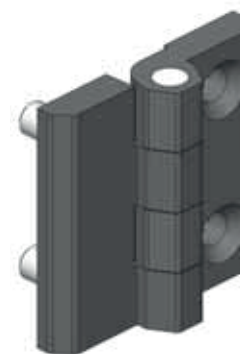

Zawias 60x60

329

Typ zawiasu : 329  
 Wersja : V  
 Materiał : 1  
 Kolor : F

Kolor (F)	Kod
Chrom	1
Ral 9005	2

Materiał (M)	Kod
Zamak	1

**Materiał**  
 Korpus : Zamak  
 Pręt : Stal