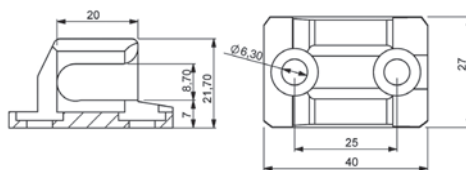

207A Prowadnica pręta

Kod	H1 (mm)	H2 (mm)	H3 (mm)	Śruba
207-A-32	12	20	32	M6X16
207-A-36	16	24	36	M6X20
207-A-38	18	26	38	M6X22

Poliamid

207RB Uchwyt pręta

207RB Uchwyt pręta

ZAMAK

ZAMAK

209A Prowadnica pręta

Poliamid

209LKY Prowadnica pręta

V1

ZAMAK

209LKY Prowadnica pręta

Poliamid