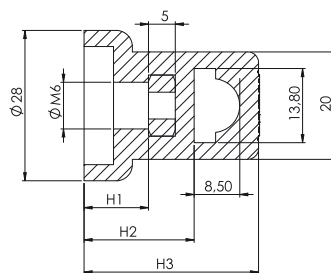

207A Prowadnica pręta

Kod	H1 (mm)	H2 (mm)	H3 (mm)	Śruba
207-A-32	12	20	32	M6X16
207-A-36	16	24	36	M6X20
207-A-38	18	26	38	M6X22

Poliamid

207RB Uchwyt pręta

Typ uchwyta
V1

207RB Uchwyt pręta

Typ uchwyta
V2

M5 śruba