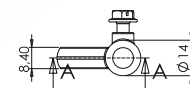

207A Prowadnica pręta

Kod	H1 (mm)	H2 (mm)	H3 (mm)	Śruba
207-A-32	12	20	32	M6X16
207-A-36	16	24	36	M6X20
207-A-38	18	26	38	M6X22

Poliamid

207RB Uchwyt pręta

Typ uchwyta
V1

207RB Uchwyt pręta

Typ uchwyta
V2

M5 śruba