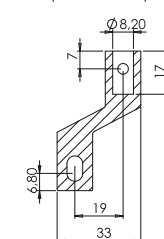

207A Prowadnica pręta

Kod	H1 (mm)	H2 (mm)	H3 (mm)	Śruba
207-A-32	12	20	32	M6X16
207-A-36	16	24	36	M6X20
207-A-38	18	26	38	M6X22

Poliamid

207RB Uchwyt pręta

Typ uchwyta
V1

207RB Uchwyt pręta

Typ uchwyta
V2

M5 śruba