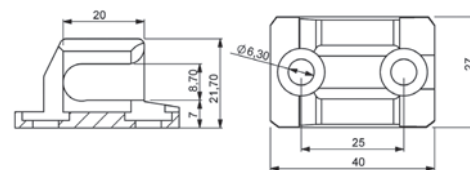

207A Prowadnica pręta

Kod	H1 (mm)	H2 (mm)	H3 (mm)	Śruba
207-A-32	12	20	32	M6X16
207-A-36	16	24	36	M6X20
207-A-38	18	26	38	M6X22

Poliamid

207RB Uchwyt pręta

207RB Uchwyt pręta

ZAMAK

ZAMAK

209A Prowadnica pręta

Poliamid

209LKY Prowadnica pręta

ZAMAK

209LKY Prowadnica pręta

V2

Poliamid