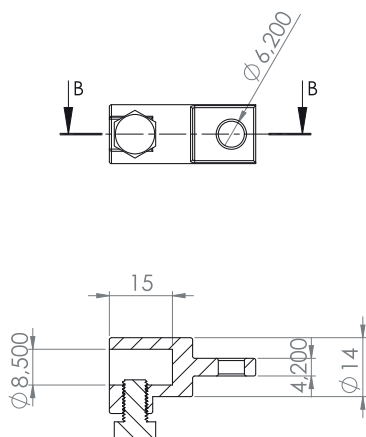

207A Prowadnica pręta

Kod	H1 (mm)	H2 (mm)	H3 (mm)	Śruba
207-A-32	12	20	32	M6X16
207-A-36	16	24	36	M6X20
207-A-38	18	26	38	M6X22

Poliamid

207RB Uchwyt pręta

Typ uchwyta
V1

207RB Uchwyt pręta

Typ uchwyta
V2

M5 śruba