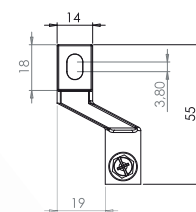

207A Prowadnica pręta

Kod	H1 (mm)	H2 (mm)	H3 (mm)	Śruba
207-A-32	12	20	32	M6X16
207-A-36	16	24	36	M6X20
207-A-38	18	26	38	M6X22

Poliamid

207RB Uchwyt pręta

Typ uchwyta
V1

207RB Uchwyt pręta

Typ uchwyta
V2

M5 śruba