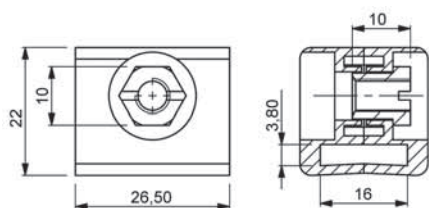

209A Prowadnica pręta