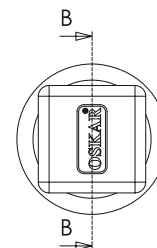

207A Prowadnica pręta

Kod	H1 (mm)	H2 (mm)	H3 (mm)	Śruba
207-A-32	12	20	32	M6X16
207-A-36	16	24	36	M6X20
207-A-38	18	26	38	M6X22

Poliamid

207RB Uchwyt pręta

Typ uchwyta
V1

207RB Uchwyt pręta

Typ uchwyta
V2

M5 śruba