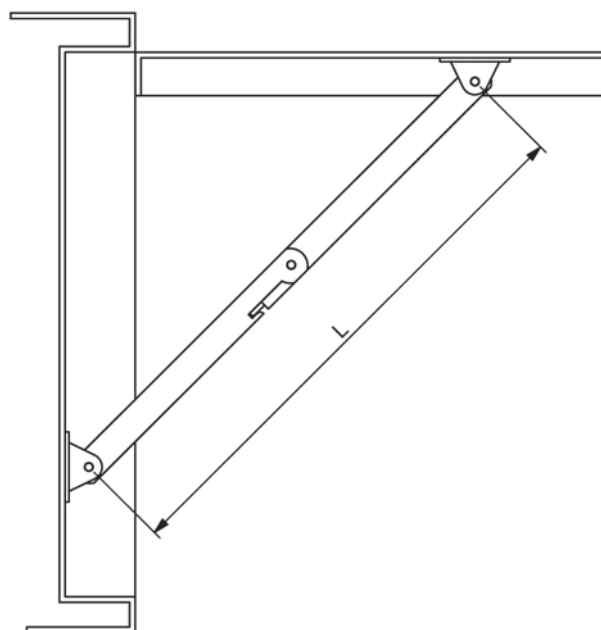

213

Blokada drzwi

Materiał

Korpus : Stal

Kod Długość

213

L

L	135 mm	202 mm	290 mm
---	--------	--------	--------