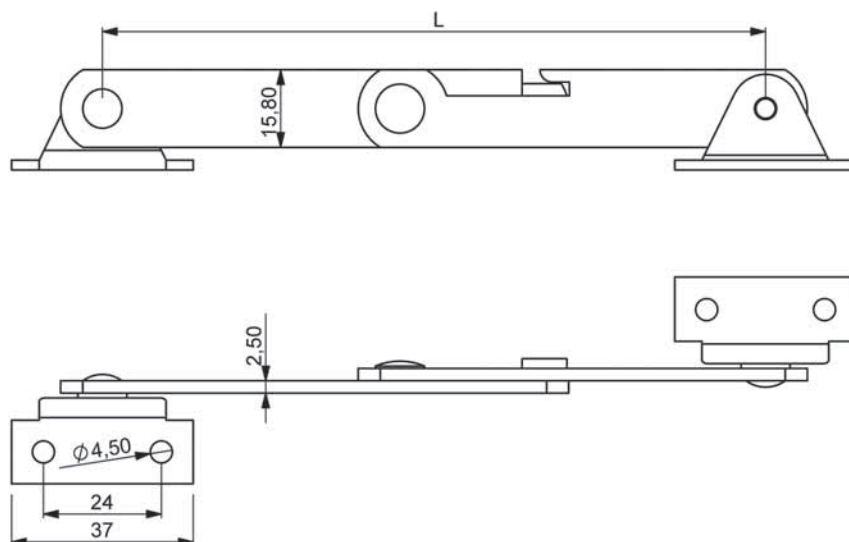

213

Blokada drzwi

Materiał

Korpus : Stal

Kod Długość

213

L

L	135 mm	202 mm	290 mm
---	--------	--------	--------