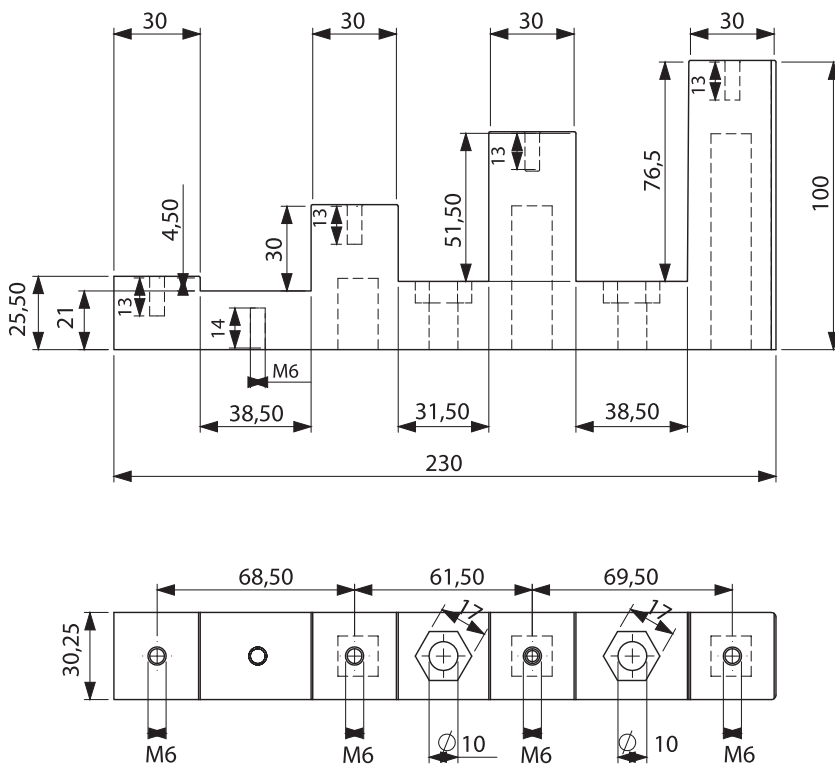

Izolator

612

Poliester wzmocniony włóknem szklanym