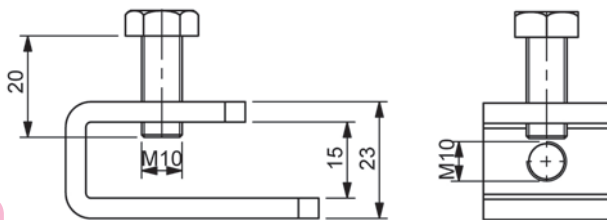

Uchwyt szyn M8

609

Wersja

V1

Wersja

V2

Kod
609

Wersja
V

Stal ocynkowana

Izolator

612

Poliester wzmocniony włóknem szklanym