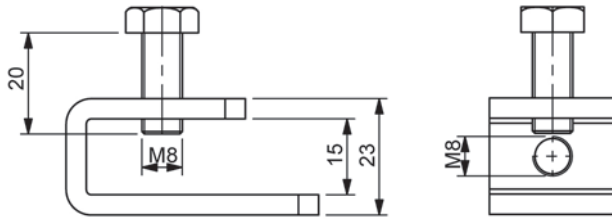

Uchwyt szyn M8

609

Wersja

V1

Wersja

V2

Kod
609

Wersja
V

Stal ocynkowana

Izolator

612

Poliester wzmocniony włóknem szklanym