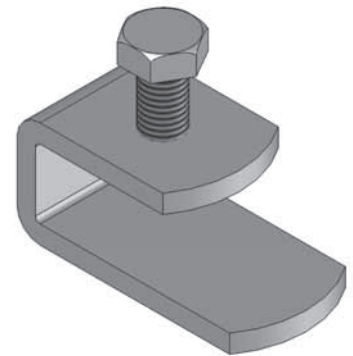

Uchwyt szyn M8

609

Wersja

V1

Wersja

V2

Kod
609

Wersja
V

Stal ocynkowana

Izolator

612

Poliester wzmocniony włóknem szklanym