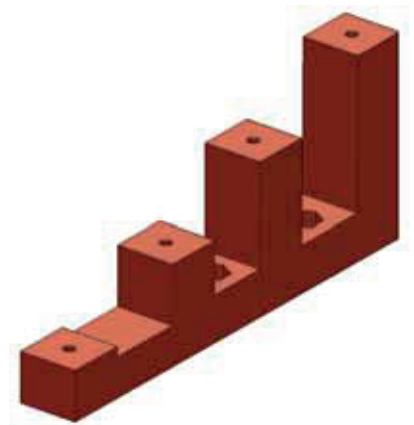

Uchwyt szyn M8

609

Wersja

V1

Wersja

V2

Kod
609

Wersja
V

Stal ocynkowana

Izolator

612

Poliester wzmocniony włóknem szklanym