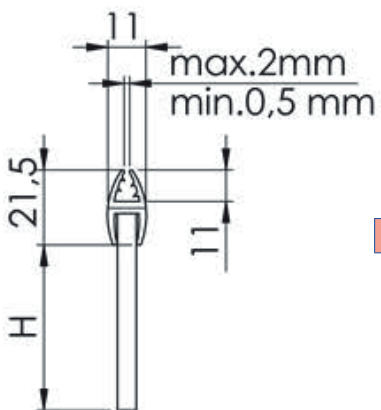

Uszczelka szczotkowa

024

Materiał

Korpus : Aluminium

H	30	40	50	60	70	80	95
---	----	----	----	----	----	----	----

Kod Wysokość
024 H

Uszczelka szczotkowa

025

Materiał

Korpus : Poliamid

H	30	40	50	60	70	80	95
---	----	----	----	----	----	----	----

Kod Wysokość
025 H