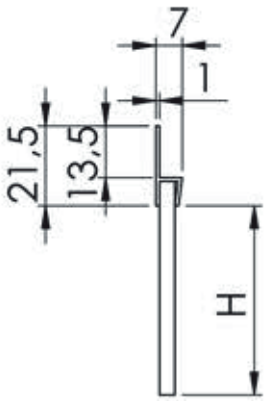

Uszczelka szczotkowa

024

Materiał

Korpus : Aluminium

H	30	40	50	60	70	80	95
---	----	----	----	----	----	----	----

Kod Wysokość
024 H

Uszczelka szczotkowa

025

Materiał

Korpus : Poliamid

H	30	40	50	60	70	80	95
---	----	----	----	----	----	----	----

Kod Wysokość
025 H