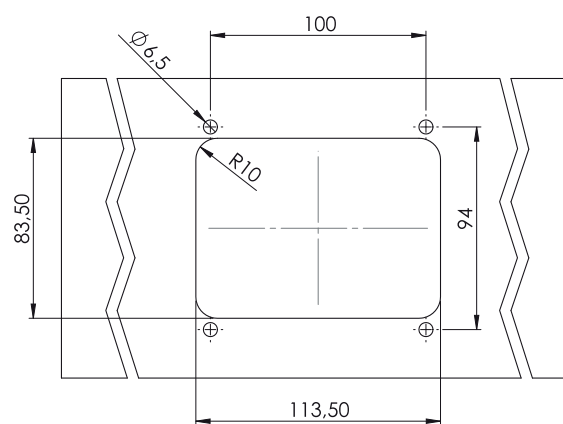

254

Zamek kasetowy

Otwór montażowy

Materiał

Korpus : Stal
 Język : Zamak

Typ zamka

254

Kolor