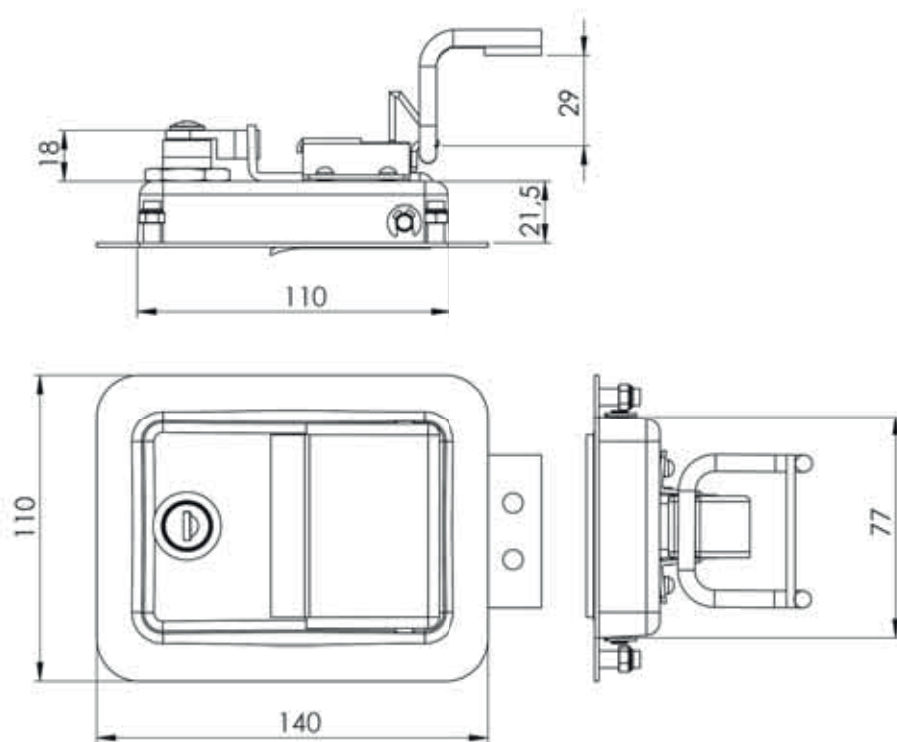

254

Zamek kasetowy

Otwór montażowy

Materiał

Korpus : Stal
 Język : Zamak

Typ zamka

254

Kolor

F

Bębnek

CC

Bębnek (CC)		Kod
	Klucz jednakowy	01
	Różny kod	02
	1333 Eurokey	03

Kolor	Kod
Chrom	1
Ral 9005	2