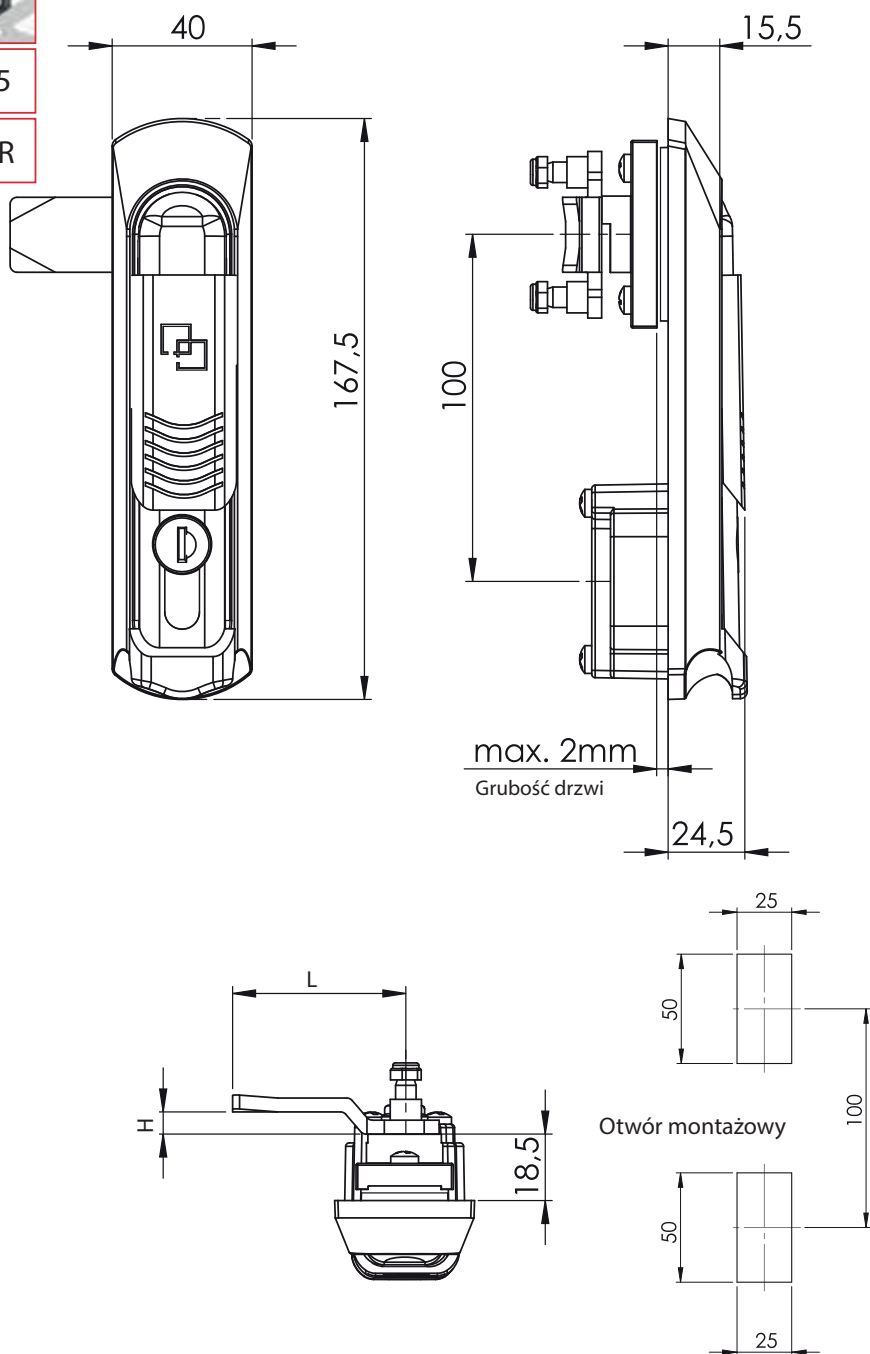

002-1

Zamek-klamka

IP65

L / R

Z uchem

Materiał

- Szyld : Poliamid
- Klamka : Poliamid
- Bęberek : Zamak
- Ucho : Mosiądz
- Język : Stal ocynkowana

- Typ zamka **002 - 2**
- Bęberek **CC**
- Język **CM**
- Ucho **A**
Opcjonalnie

Języki 2-pkt z ogranicznikiem (CM)

Kod	03	020	053	054	055	065
H	8	0	0	12	4	0
L	49	51	60	54	52	55

Języki z ogranicznikiem (CM)

Kod	01	02	05	06	07	08	09	010	019	043	044	045	046	059	061
H	14	24	0	16	6	12	0	8	0	0	6	4	10	15	5
L	48	48	46	46	52	50	54	44	64	44	45	43	48	44	45

H: Wysokość języka L: Długość języka

Bęberek (CC)

01	02	03	04
Klucz jednakowy	Różny kod	1333 Eurokey	

Bęberek (CC)

5 mm DB	8 mm Kwadrat	9 mm Trójkąt
05	06	