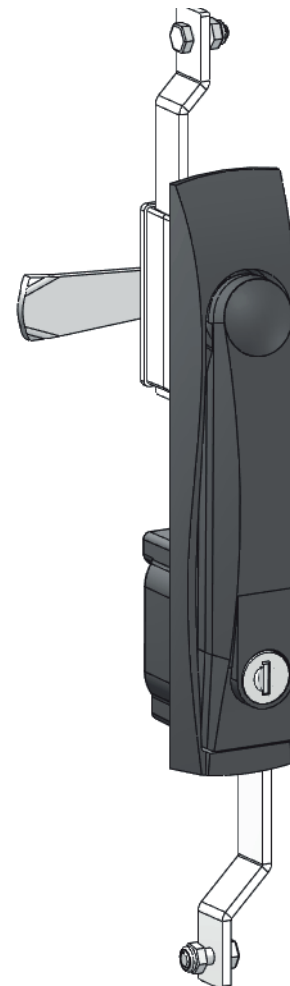

IP65

L / R

Zamek-klamka

005

Typ zamka : 005
 Bębenek : CC
 Język : CM

Języki bez ogranicznika (CM)													
Kod	01	02	05	06	07	08	09	010	019	043	044	045	046
H	14	24	0	16	6	12	0	8	0	0	6	4	10
L	48	48	46	46	52	50	54	44	64	44	45	43	48

H: Wysokość języka L: Długość języka

Bębenek (CC)				Bębenek (CC)			
01	02	03	04	5 mm DB	8 mm Kwadrat	9 mm Trójkąt	06
Klucz jednakowy	Różny kod	1333 Eurokey					

Materiał

Szyld : Poliamid
 Klamka : Poliamid
 Bębenek : Zamak
 Mechanizm : Zamak lub poliamid
 Język : Stal ocynkowana