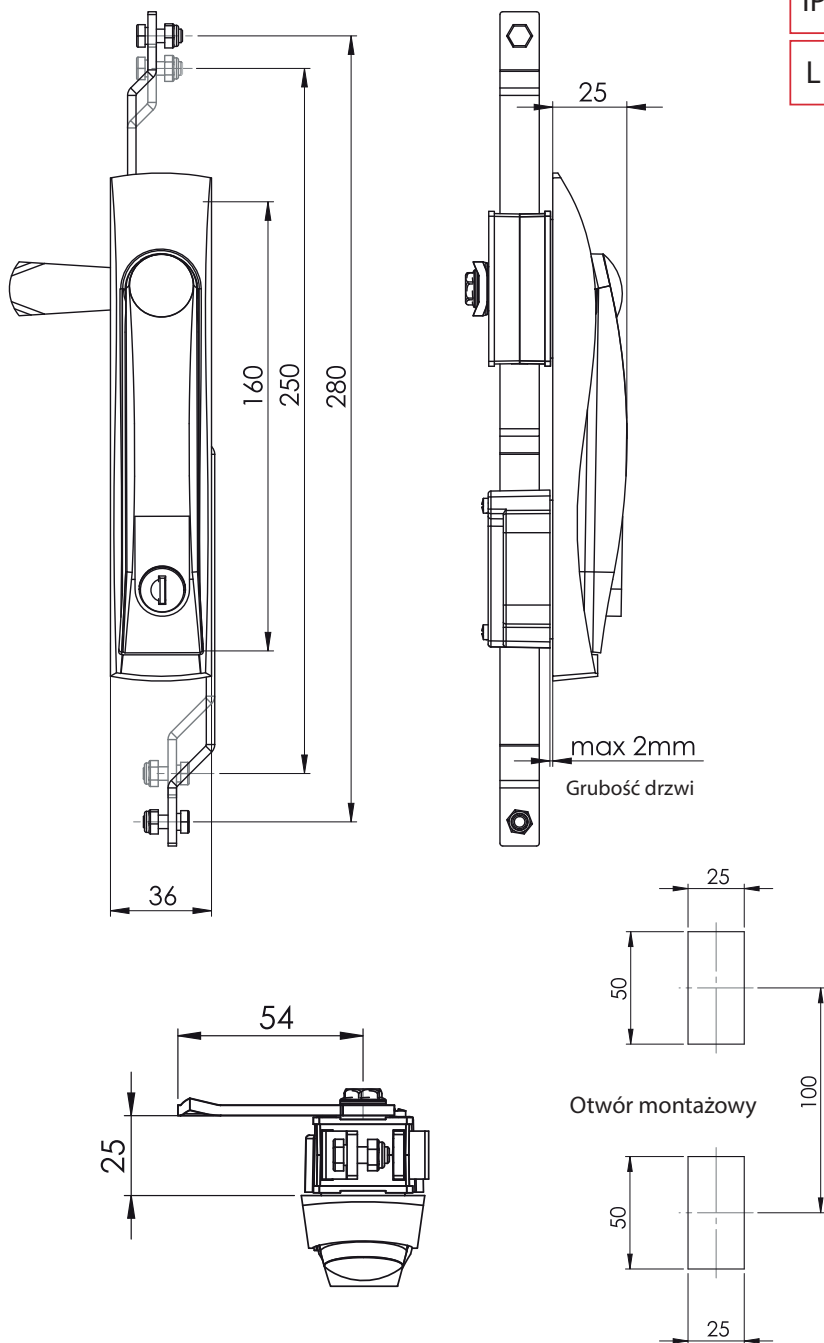

IP65

L / R

Zamek-klamka

005

Typ zamka : 005
 Bębenek : CC
 Język : CM

Języki bez ogranicznika (CM)													
Kod	01	02	05	06	07	08	09	010	019	043	044	045	046
H	14	24	0	16	6	12	0	8	0	0	6	4	10
L	48	48	46	46	52	50	54	44	64	44	45	43	48

H: Wysokość języka L: Długość języka

Bębenek (CC)				Bębenek (CC)			
01	02	03	04	5 mm DB	8 mm Kwadrat	9 mm Trójkąt	06
Klucz jednakowy	Różny kod	1333 Eurokey					

Materiał

Szyld : Poliamid
 Klamka : Poliamid
 Bębenek : Zamak
 Mechanizm : Zamak lub poliamid
 Język : Stal ocynkowana