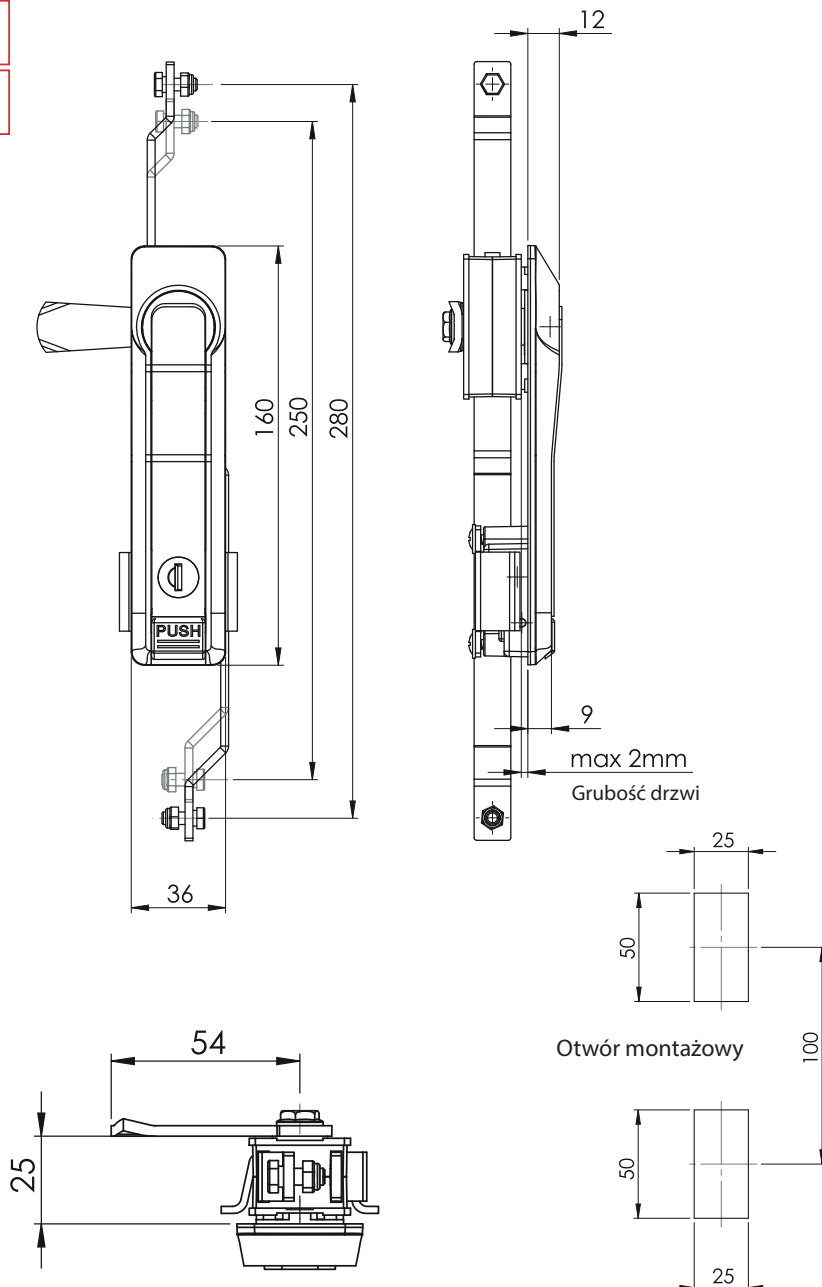

007

Zamek-klamka

IP65

L / R

Zuchem

Cały metalowy

Typ zamka	Szyld (M)	M i F klamki	Bębnek	Język	Ucho
007	1 F	1 F	CC	CM	A
			Kolor		Opcjonalnie
			Materiał		
			Kolor		
			Materiał		

**Materiał**

Szyld	: Zamak
Klamka	: Zamak
Bębnek	: Zamak
Mechanizm	: Zamak lub poliamid
Język	: Stal ocynkowana

Materiał (M)	Kod
Zamak	1

Bębnek (CC)	Kod
Bez wkładki	00
Klucz jednakowy	01

Kolor (F)	Kod
Chrom	1
Ral 9005	2
Ral 7035	6

Języki bez ogranicznika (CM)													
Kod	01	02	05	06	07	08	09	010	019	043	044	045	046
H	14	24	0	16	6	12	0	8	0	0	6	4	10
L	48	48	46	46	52	50	54	44	64	44	45	43	48

H: Wysokość języka

L: Długość języka