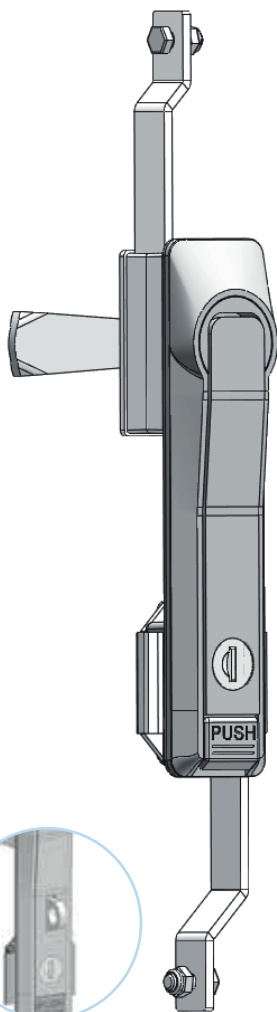

007

Zamek-klamka

IP65

L / R

Zuchem

Cały metalowy

Typ zamka	Szyld (M)	M i F klamki	Bębnek	Język	Ucho
007	1 F	1 F	CC	CM	A
			Kolor		Opcjonalnie
			Materiał		
			Kolor		
			Materiał		

**Materiał**

Szyld	: Zamak
Klamka	: Zamak
Bębnek	: Zamak
Mechanizm	: Zamak lub poliamid
Język	: Stal ocynkowana

Materiał (M)	Kod
Zamak	1

Bębnek (CC)	Kod
Bez wkładki	00
Klucz jednakowy	01

Kolor (F)	Kod
Chrom	1
Ral 9005	2
Ral 7035	6

Języki bez ogranicznika (CM)													
Kod	01	02	05	06	07	08	09	010	019	043	044	045	046
H	14	24	0	16	6	12	0	8	0	0	6	4	10
L	48	48	46	46	52	50	54	44	64	44	45	43	48

H: Wysokość języka

L: Długość języka