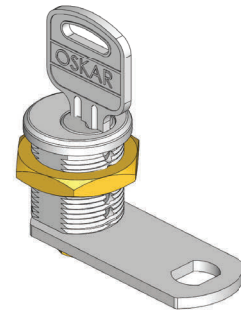

Typ zamka Bębnek

120

CC

Zamek meblowy

120

Typ zamka Bębnek

121

CC

Zamek meblowy

121

**Materiał**

Korpus : Mosiądz  
 Bębnek : Mosiądz  
 Nakrętka : Mosiądz  
 Język : Stal ocynkowana

Bębnek (CC)		Kod
	Klucz jednakowy	01
	Różny kod	02