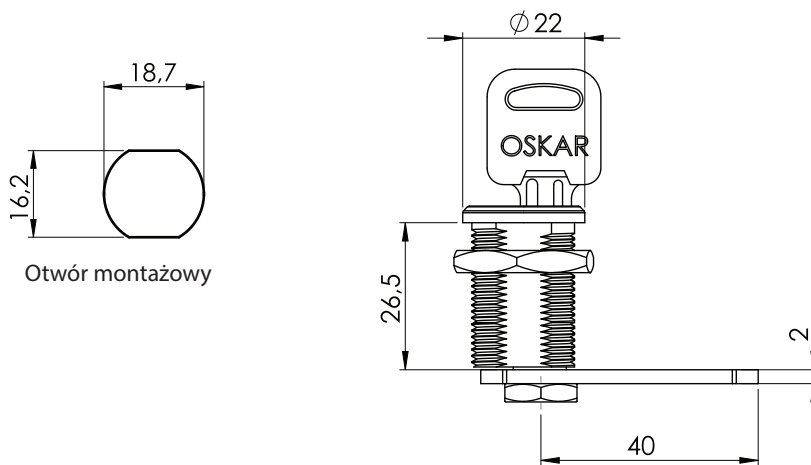

Typ zamka Bębnek

120

CC

Zamek meblowy

120

Typ zamka Bębnek

121

CC

Zamek meblowy

121

**Materiał**

Korpus : Mosiądz  
 Bębnek : Mosiądz  
 Nakrętka : Mosiądz  
 Język : Stal ocynkowana

Bębnek (CC)		Kod
	Klucz jednakowy	01
	Różny kod	02