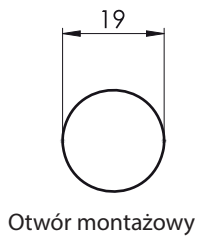

Zamki meblowe

Typ zamka Bębnek

125

CC

Zamek meblowy

125

Typ zamka Bębnek

126

CC

Zamek meblowy

126

Typ zamka

127

Zamek meblowy

127

Bębnek (CC)		Kod
	Klucz jednakowy	01
	Różny kod	02