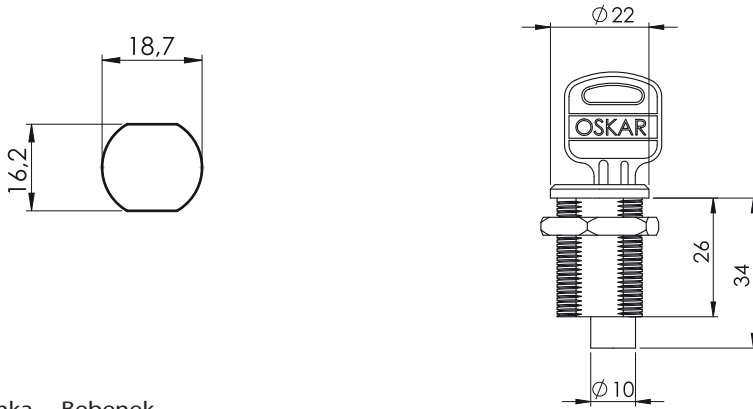

Zamki meblowe

Typ zamka Bębnek

125

CC

Zamek meblowy

125

Typ zamka Bębnek

126

CC

Zamek meblowy

126

Typ zamka

127

Zamek meblowy

127

Bębnek (CC)		Kod
	Klucz jednakowy	01
	Różny kod	02