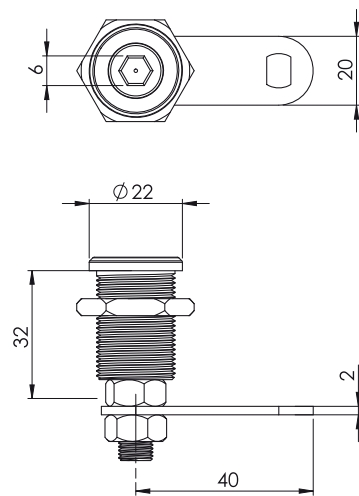

CC

Zamek meblowy

126

Typ zamka

127

Zamek meblowy

127

Bębnek (CC)		Kod
	Klucz jednakowy	01
	Różny kod	02