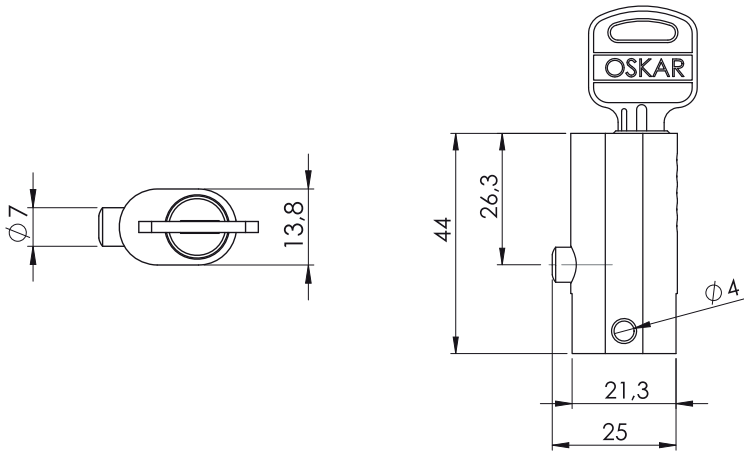

Zamki meblowe

Typ zamka Bębnek

125

CC

Zamek meblowy

125

Typ zamka Bębnek

126

CC

Zamek meblowy

126

Typ zamka

127

Zamek meblowy

127

Bębnek (CC)		Kod
	Klucz jednakowy	01
	Różny kod	02