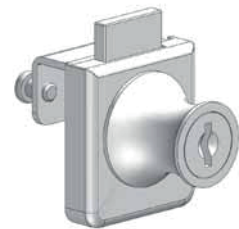

Zamek meblowy

135

Zamek meblowy

136

## Materiał

Korpus : Zamak  
 Kolor : Chrom  
 Język : Stal ocynkowana