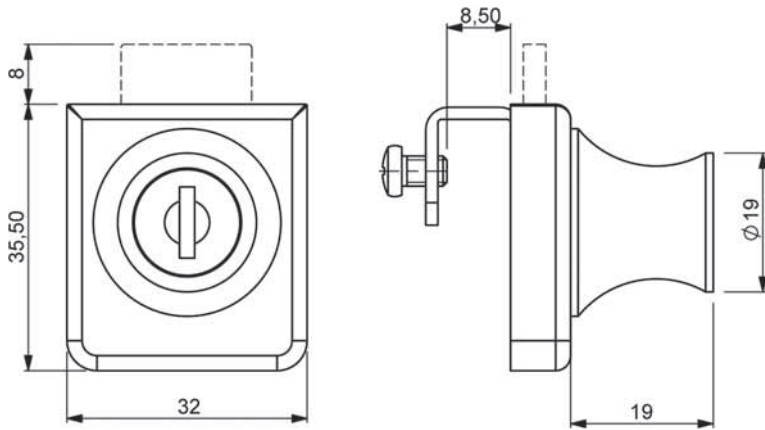

Zamek meblowy

135

Zamek meblowy

136

## Materiał

Korpus : Zamak  
 Kolor : Chrom  
 Język : Stal ocynkowana