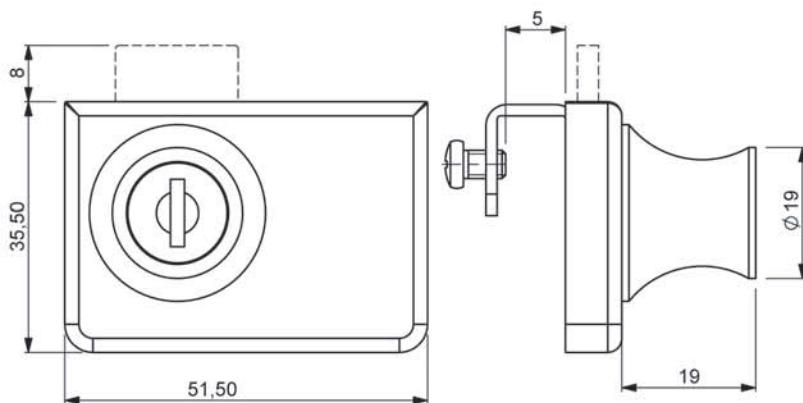

Zamek meblowy

135

Zamek meblowy

136

## Materiał

Korpus : Zamak  
 Kolor : Chrom  
 Język : Stal ocynkowana