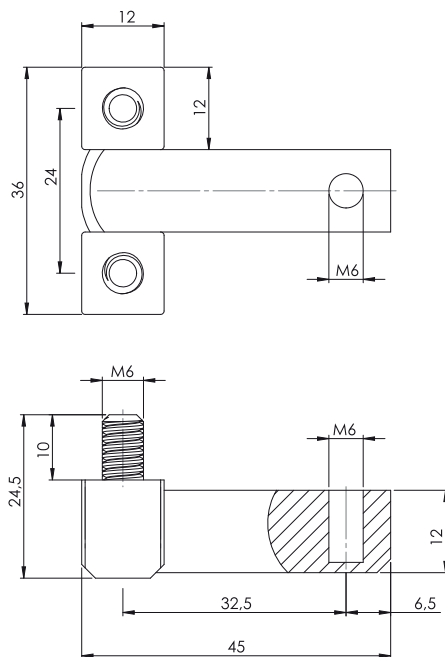

332 Zawias - mosiądz

Materiał

Korpus : Mosiądz

333 Zawias

Materiał

Korpus : Zamak

Typ zawiasu Kolor

333

F

Kolor (F)	Kod
Chrom	1
Ral 9005	2