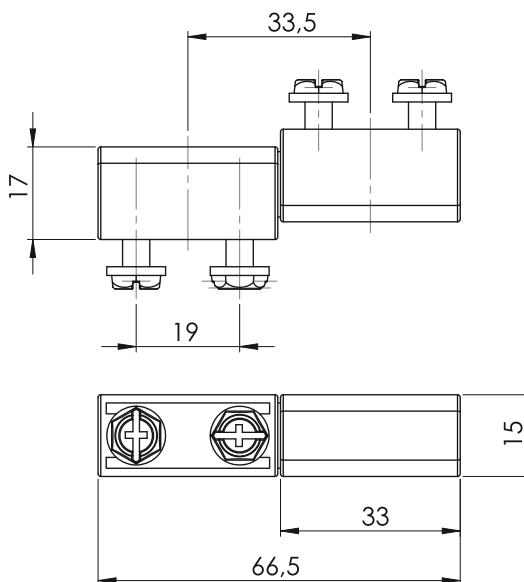

333 Zawias

Materiał

Korpus : Zamak

Typ zawiasu   Kolor

333

F

Kolor (F)	Kod
Chrom	1
Ral 9005	2