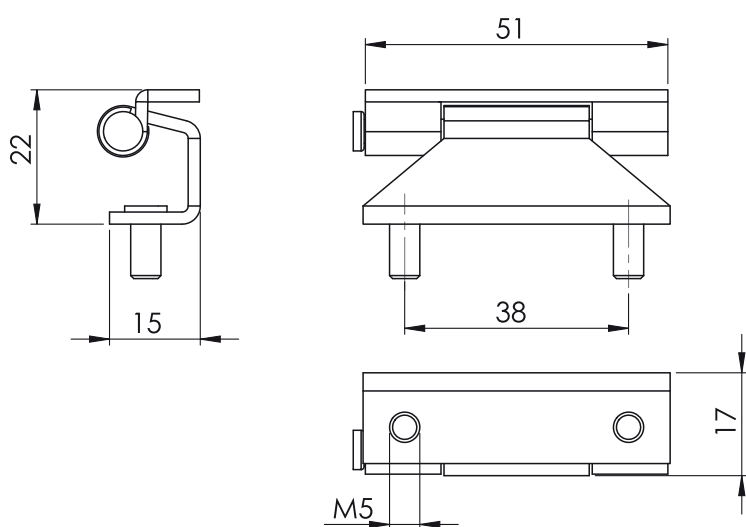

Zawiasy

Zawias wewnętrzny

342

Materiał

Korpus : Stal
Kolor : Ocynkowana

Zawias wewnętrzny

347

Materiał

Korpus : Stal
Kolor : Ocynkowana