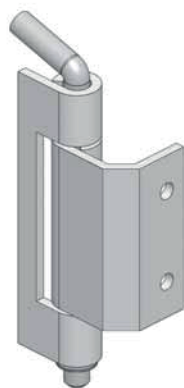

357

Zawias wewnętrzny

Kąt obrotu: 110°

370

Zawias wewnętrzny

Materiał

Korpus : Stal
 Kolor : Ocynkowana
 Kąt obrotu: 120°