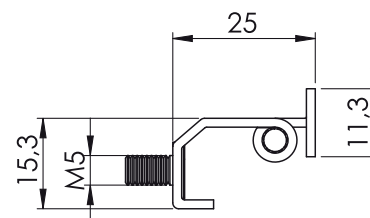

357

Zawias wewnętrzny

Kąt obrotu: 110°

370

Zawias wewnętrzny

Materiał

Korpus : Stal
 Kolor : Ocynkowana
 Kąt obrotu: 120°