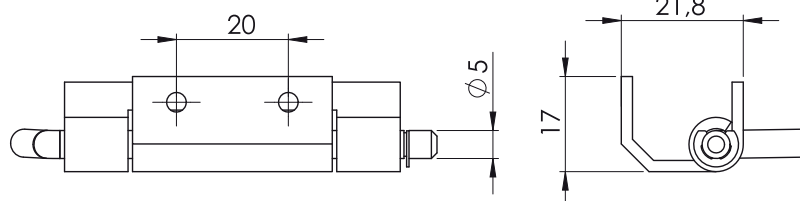

357

Zawias wewnętrzny

Kąt obrotu: 110°

370

Zawias wewnętrzny

Materiał

Korpus : Stal
 Kolor : Ocynkowana
 Kąt obrotu: 120°