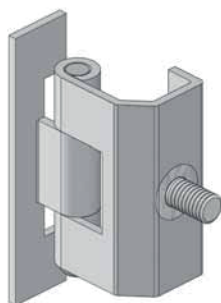

357

Zawias wewnętrzny

Kąt obrotu: 110°

370

Zawias wewnętrzny

Materiał

Korpus : Stal
 Kolor : Ocynkowana
 Kąt obrotu: 120°