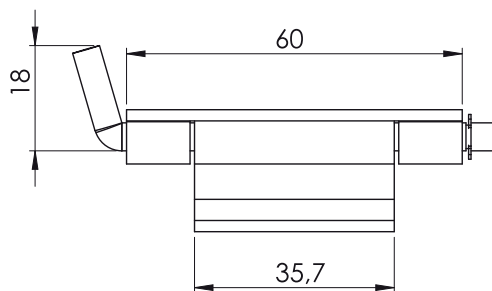

357

Zawias wewnętrzny

Kąt obrotu: 110°

370

Zawias wewnętrzny

Materiał

Korpus : Stal
 Kolor : Ocynkowana
 Kąt obrotu: 120°