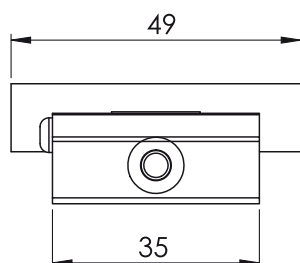

357

Zawias wewnętrzny

Kąt obrotu: 110°

370

Zawias wewnętrzny

Materiał

Korpus : Stal
 Kolor : Ocynkowana
 Kąt obrotu: 120°