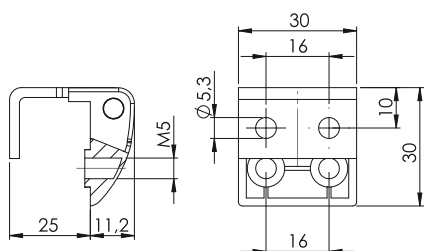

V1

V2

Wersja

V3

V4

Typ zawiasu   Wersja   Kolor
331   V   F

Kolor (F)	Kod
Chrom	1
Ral 9005	2

Materiał	
Korpus	: Zamak
Pręt	: Stal
Szyld	: Stal