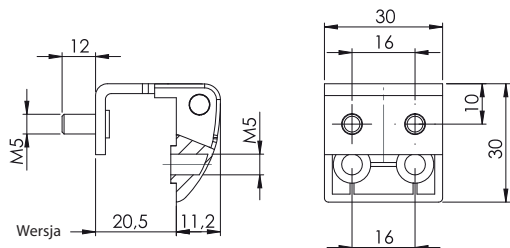

V1

Wersja

V2

V3

V4

Typ zawiasu   Wersja   Kolor
331   V   F

Kolor (F)	Kod
Chrom	1
Ral 9005	2

Materiał	
Korpus	: Zamak
Pręt	: Stal
Szyld	: Stal