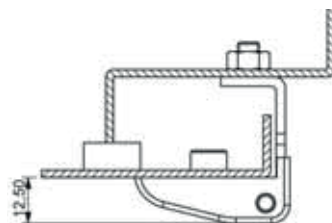

Typ zawiasu Wersja Kolor
 331 V F

Kolor (F)	Kod
Chrom	1
Ral 9005	2

Materiał	
Korpus	: Zamak
Pręt	: Stal
Szyld	: Stal