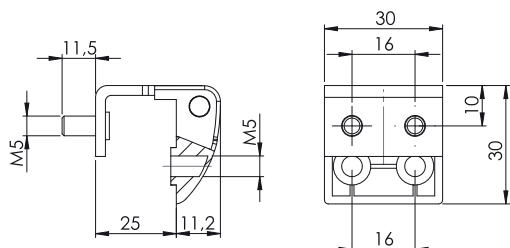

V1

V2

V3

Wersja

V4

Typ zawiasu   Wersja   Kolor
331   V   F

Kolor (F)	Kod
Chrom	1
Ral 9005	2

Materiał	
Korpus	: Zamak
Pręt	: Stal
Szyld	: Stal