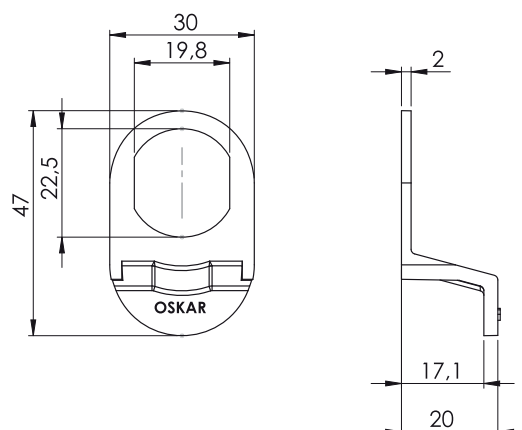

## Uchwyt pod palec

214

## Materiał

Korpus : Poliamid

## Materiał

Korpus : Elastomer