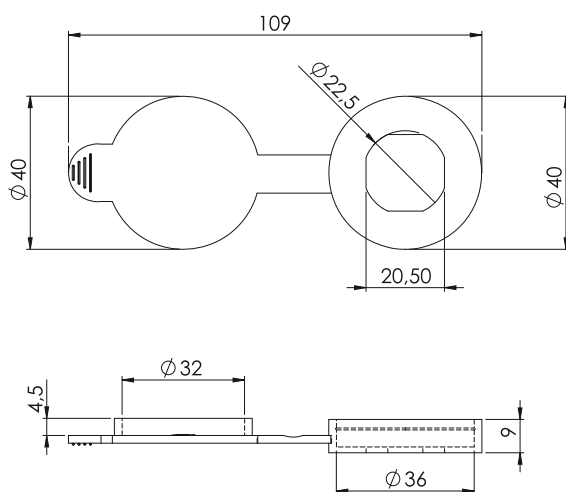

## Uchwyt pod palec

214

## Materiał

Korpus : Poliamid

## Materiał

Korpus : Elastomer