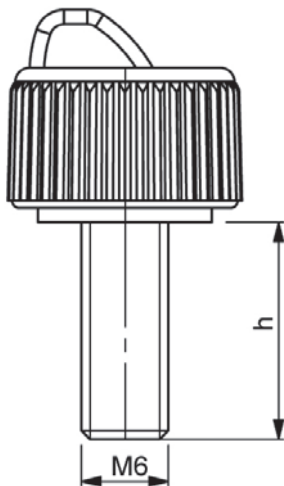

H	20	25	30	35
---	----	----	----	----

Wysokość

Śruba

707TB

Śruba

707

H	10	15	20	25	30	35
---	----	----	----	----	----	----

Wysokość

Materiał

Korpus : Poliamid  
Gwint : Stal