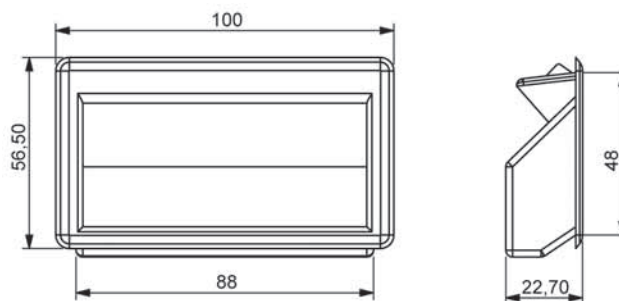

022

Łącznik ramki

703

Uchwyt

Materiał

Korpus : Poliamid

705

Uchwyt szafy

Materiał

Korpus : Poliamid