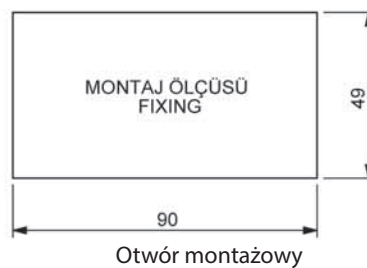

022

Łącznik ramki

703

Uchwyt

Materiał

Korpus : Poliamid

705

Uchwyt szafy

Materiał

Korpus : Poliamid