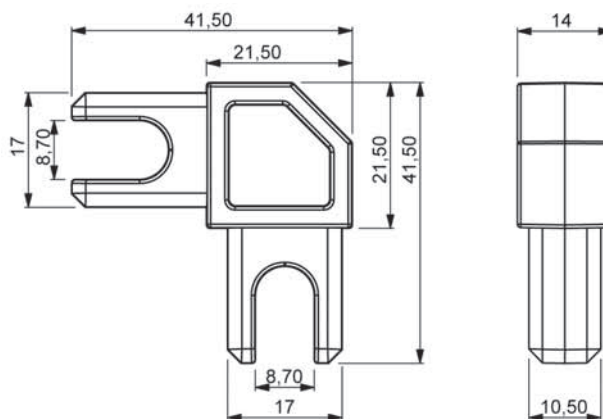

022

Łącznik ramki

703

Uchwyt

Materiał

Korpus : Poliamid

705

Uchwyt szafy

Materiał

Korpus : Poliamid