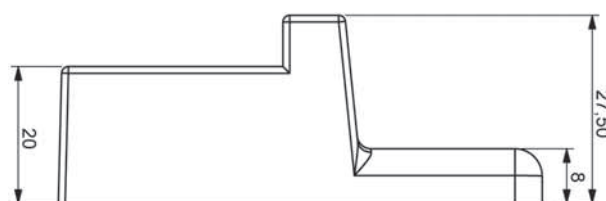

022

Łącznik ramki

703

Uchwyt

Materiał

Korpus : Poliamid

705

Uchwyt szafy

Materiał

Korpus : Poliamid