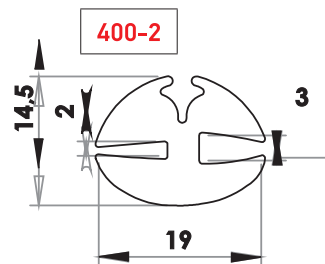

402-6 Uszczelka

Materiał	Grubość blachy
EPDM - Czarny	2-2,5-3mm

400 1-2-3 Profil mocujący szyba

Materiał EPDM - Czarny