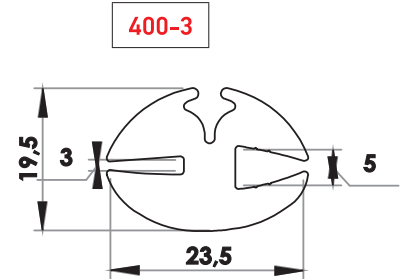

402-6 Uszczelka

Materiał	Grubość blachy
EPDM - Czarny	2-2,5-3mm

400 1-2-3 Profil mocujący szyba

Materiał EPDM - Czarny