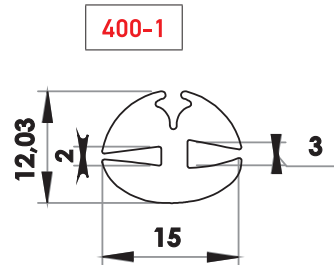

402-6 Uszczelka

Materiał	Grubość blachy
EPDM - Czarny	2-2,5-3mm

400 1-2-3 Profil mocujący szyba

Materiał EPDM - Czarny