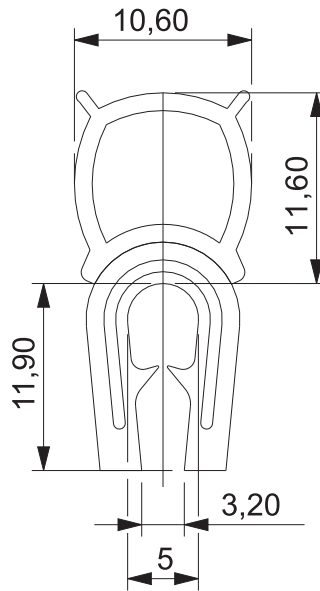

402-6 Uszczelka

Materiał	Grubość blachy
EPDM - Czarny	2-2,5-3mm

400 1-2-3 Profil mocujący szyba

Materiał EPDM - Czarny