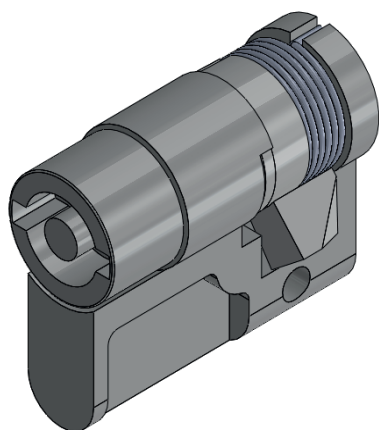

CLY-04

Wkładka 5mm DB

Materiał

Znal, chrom