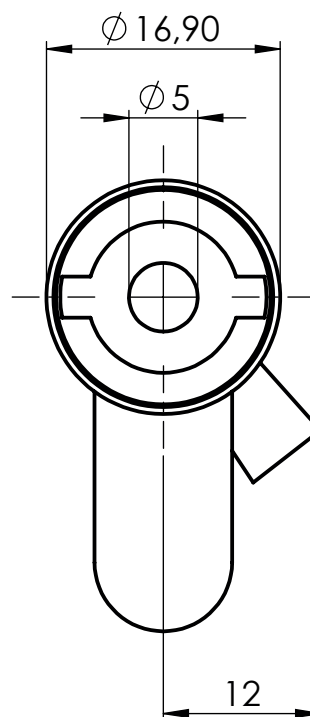

CLY-04

Wkładka 5mm DB

Materiał

Znal, chrom