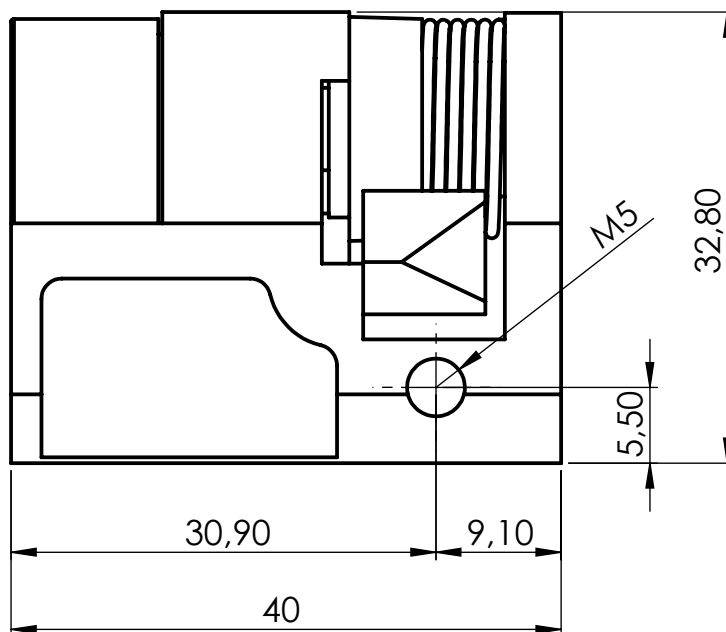

CLY-04

Wkładka 5mm DB

Materiał

Znal, chrom