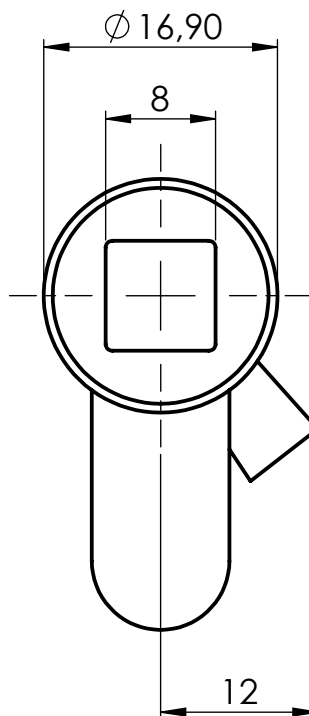

CLY-04

Wkładka 8mm kwadrat

Materiał

Znal, chrom