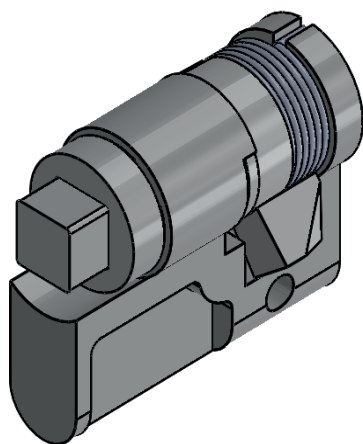

CLY-04

Wkładka 8mm kwadrat

Materiał

Znal, chrom