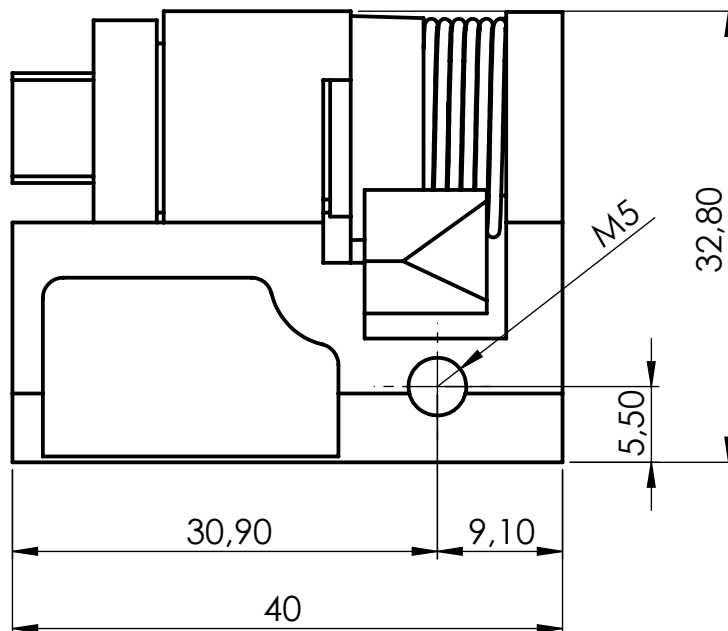

CLY-04

Wkładka 8mm kwadrat

Materiał

Znal, chrom