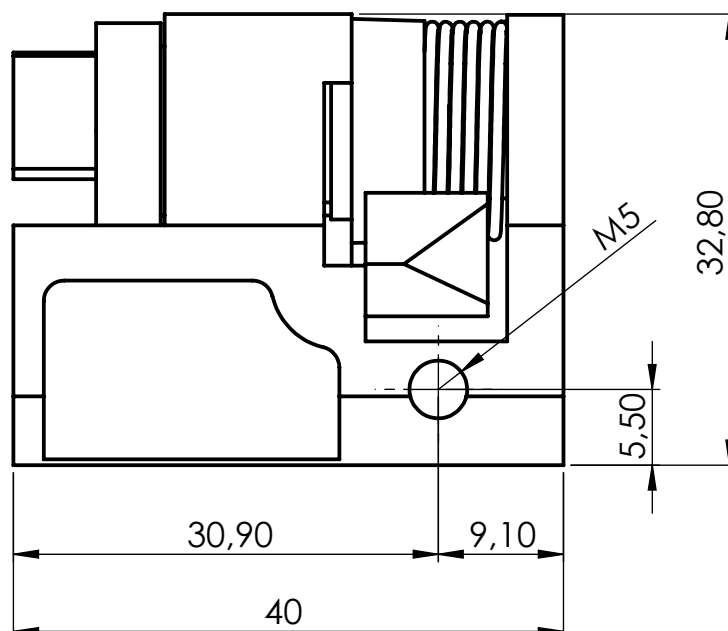

CLY-06

Wkładka 9mm trójkąt

Materiał

Znal, chrom