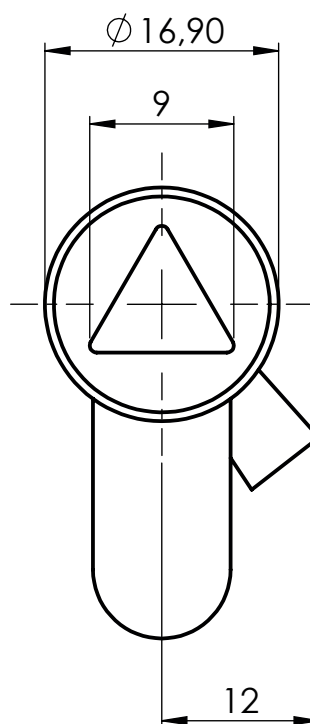

CLY-06

Wkładka 9mm trójkąt

Materiał

Znal, chrom