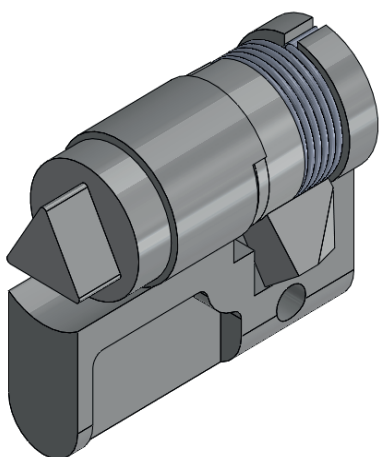

CLY-06

Wkładka 9mm trójkąt

Materiał

Znal, chrom