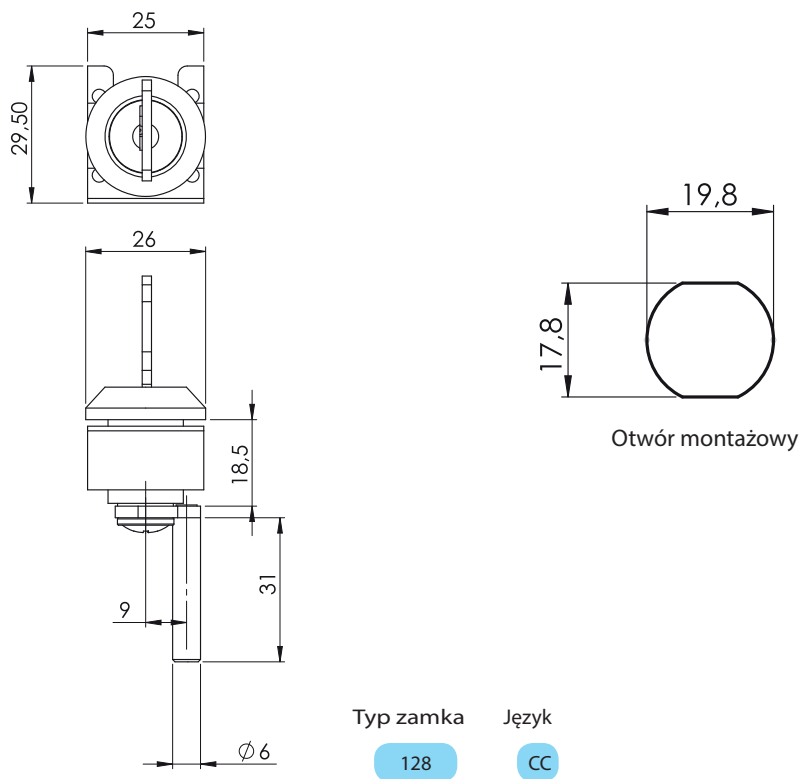

115 Zamek do szaf metalowych

Materiał

- Korpus : Poliamid
- Pokrętko : Zamak
- Język : Stal ocynkowana

		Język (CM)									
		Kod	011	013	014	016	056	057	062	065	034
	H	8	0	4	0	4	5	-6	5	0	
	L	50	44	42	54	52	77	52	85	36	

H: Wysokość języka L: Długość języka

128 Zamek meblowy

Materiał

- Korpus : Zamak
- Język : Stal ocynkowana

		Bębenek (CC)		Kod
		Klucz jednakowy		01
		Różny kod		02