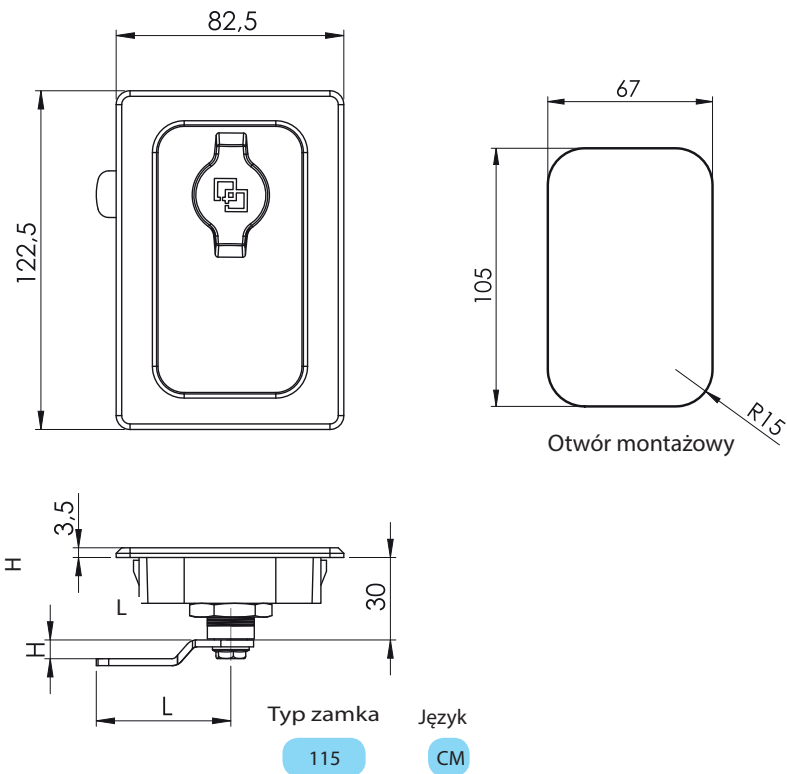

115 Zamek do szaf metalowych

Materiał

- Korpus : Poliamid
- Pokrętko : Zamak
- Język : Stal ocynkowana

		Język (CM)									
		Kod	011	013	014	016	056	057	062	065	034
	H	8	0	4	0	4	5	-6	5	0	
	L	50	44	42	54	52	77	52	85	36	

H: Wysokość języka L: Długość języka

128 Zamek meblowy

Materiał

- Korpus : Zamak
- Język : Stal ocynkowana

		Bębenek (CC)		Kod
		Klucz jednakowy		01
		Różny kod		02