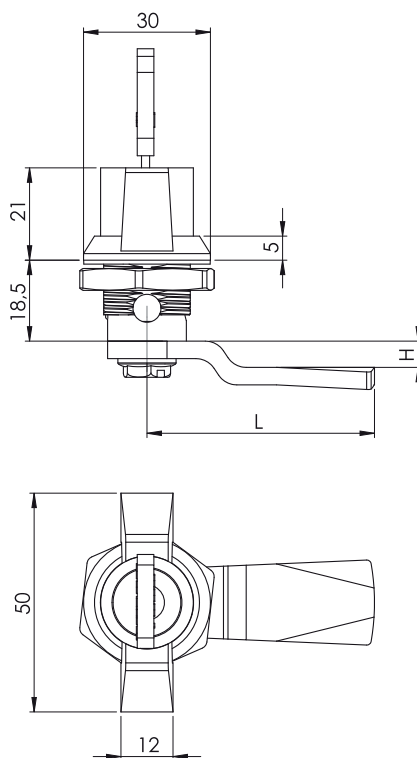

232

Zamek ćwierćbrotowy

Otwór montażowy

Typ zamka Kolor Bębnek Język

232

F

CC

CM

Materiał

Korpus : Poliamid
 Pokrętło : Poliamid
 Nakrętka : Zamak
 Język : Stal ocynkowana

Kolor (F)		Kod
Chrom		1
Ra1 9005		2

	Klucz jednakowy	01
	Różny kod	02

Języki 2-pkt bez ogranicznika (CM)

Kod	Języki 2-pkt bez ogranicznika (CM)									
	03	020	053	054	055	065				
H	8	0	0	12	4	0				
L	49	51	60	54	52	55				

Języki bez ogranicznika (CM)

Kod	Języki bez ogranicznika (CM)														
	01	02	05	06	07	08	09	010	019	043	044	045	046	059	061
H	14	24	0	16	6	12	0	8	0	0	6	4	10	15	5
L	48	48	46	46	52	50	54	44	64	44	45	43	48	44	45

H: Wysokość języka L: Długość języka