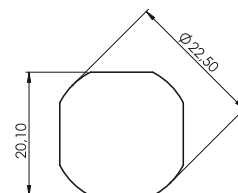

232

Zamek ćwierćbrotowy

Otwór montażowy

Typ zamka Kolor Bębnek Język

232

F

CC

CM

Materiał

Korpus : Poliamid
 Pokrętło : Poliamid
 Nakrętka : Zamak
 Język : Stal ocynkowana

Kolor (F)		Kod
Chrom		1
Ra1 9005		2

	Klucz jednakowy	01
	Różny kod	02

Języki 2-pkt bez ogranicznika (CM)

Kod	Języki 2-pkt bez ogranicznika (CM)									
	03	020	053	054	055	065				
H	8	0	0	12	4	0				
L	49	51	60	54	52	55				

H: Wysokość języka L: Długość języka