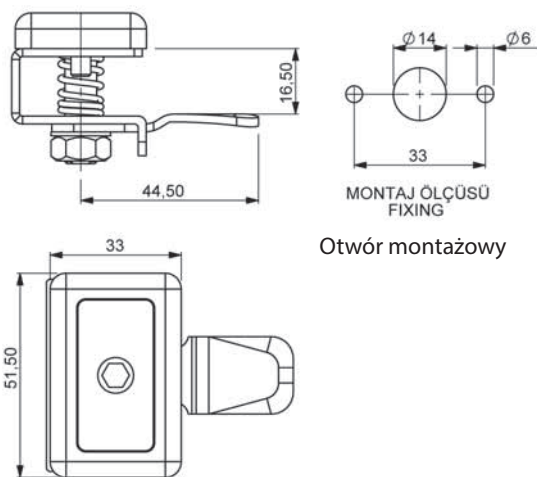

221

Zamek dociskowy

222

Zamek dociskowy

728

Zamek mały

Materiał

Korpus : Poliamid
 Język : Stal