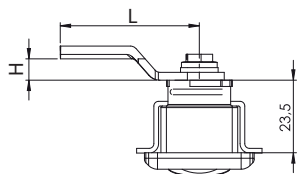

Zamki różne

Zamek dociskowy

020

Otwór montażowy

Typ zamka

020

Język

CM

Zamek dociskowy

021

Otwór montażowy

Typ zamka

021

Język

CM

Materiał

Korpus : Poliamid  
 Język : Stal

Języki bez ogr. (CM)

Kod	011	013	014	016	056	057	062	065	034
H	8	0	4	0	4	5	-6	5	0
L	50	44	42	54	52	77	52	85	36