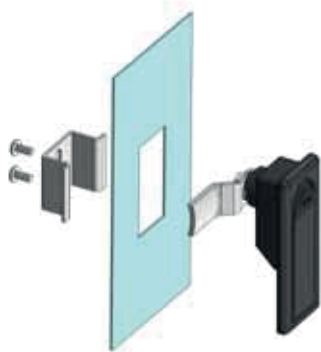

Zamki różne

Zamek dociskowy

020

Otwór montażowy

Typ zamka

020

Język

CM

Zamek dociskowy

021

Otwór montażowy

Typ zamka

021

Język

CM

Materiał

Korpus : Poliamid  
 Język : Stal

Języki bez ogr. (CM)

Kod	011	013	014	016	056	057	062	065	034
H	8	0	4	0	4	5	-6	5	0
L	50	44	42	54	52	77	52	85	36