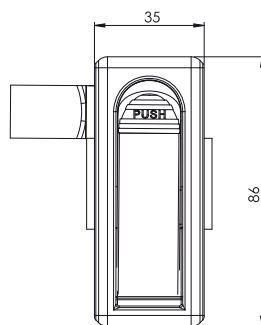

Zamki różne

Zamek dociskowy

020

Otwór montażowy

Typ zamka

020

Język

CM

Zamek dociskowy

021

Otwór montażowy

Typ zamka

021

Język

CM

Materiał

Korpus : Poliamid  
 Język : Stal

Języki bez ogr. (CM)

Kod	011	013	014	016	056	057	062	065	034
H	8	0	4	0	4	5	-6	5	0
L	50	44	42	54	52	77	52	85	36