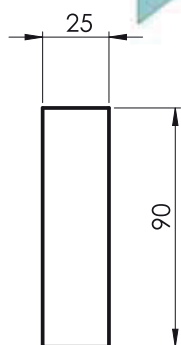

Zamki różne

Zamek dociskowy

020

Otwór montażowy

Typ zamka

020

Język

CM

Zamek dociskowy

021

Otwór montażowy

Typ zamka

021

Język

CM

Materiał

Korpus : Poliamid  
 Język : Stal

Języki bez ogr. (CM)

Kod	011	013	014	016	056	057	062	065	034
H	8	0	4	0	4	5	-6	5	0
L	50	44	42	54	52	77	52	85	36