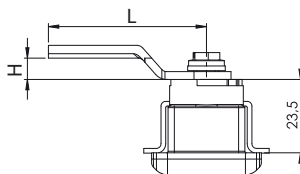

Zamki różne

Zamek dociskowy

020

Otwór montażowy

Typ zamka

020

Język

CM

Zamek dociskowy

021

Otwór montażowy

Typ zamka

021

Język

CM

Materiał

Korpus : Poliamid  
 Język : Stal

Języki bez ogr. (CM)

Kod	011	013	014	016	056	057	062	065	034
H	8	0	4	0	4	5	-6	5	0
L	50	44	42	54	52	77	52	85	36