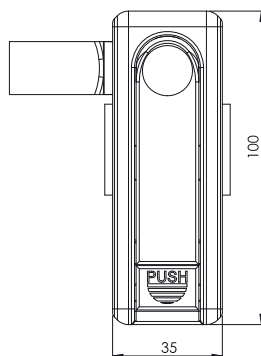

Zamek dociskowy

021

Otwór montażowy

Typ zamka

021

Język

CM

Materiał

Korpus : Poliamid  
 Język : Stal

Języki bez ogr. (CM)

Kod	011	013	014	016	056	057	062	065	034
H	8	0	4	0	4	5	-6	5	0
L	50	44	42	54	52	77	52	85	36