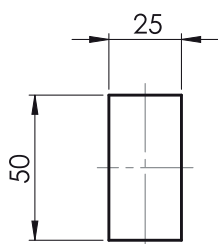

Zamki różne

Zamek dociskowy

020

Otwór montażowy

Typ zamka

020

Język

CM

Zamek dociskowy

021

Otwór montażowy

Typ zamka

021

Język

CM

Materiał

Korpus : Poliamid  
 Język : Stal

Języki bez ogr. (CM)

Kod	011	013	014	016	056	057	062	065	034
H	8	0	4	0	4	5	-6	5	0
L	50	44	42	54	52	77	52	85	36