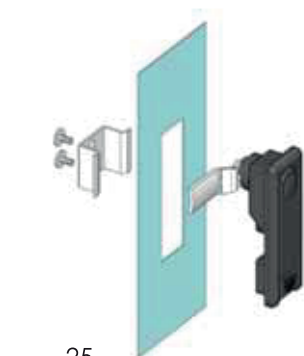

Zamki różne

Zamek dociskowy

020

Otwór montażowy

Typ zamka

020

Język

CM

Zamek dociskowy

021

Otwór montażowy

Typ zamka

021

Język

CM

Materiał

Korpus : Poliamid  
 Język : Stal

Języki bez ogr. (CM)

Kod	011	013	014	016	056	057	062	065	034
H	8	0	4	0	4	5	-6	5	0
L	50	44	42	54	52	77	52	85	36