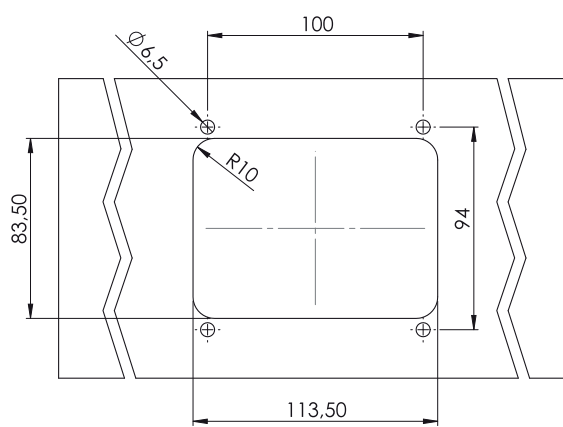

252

Zamek kasetowy

Otwór montażowy

Materiał

Korpus : Stal
 Język : Zamak

Typ zamka

252

Kolor