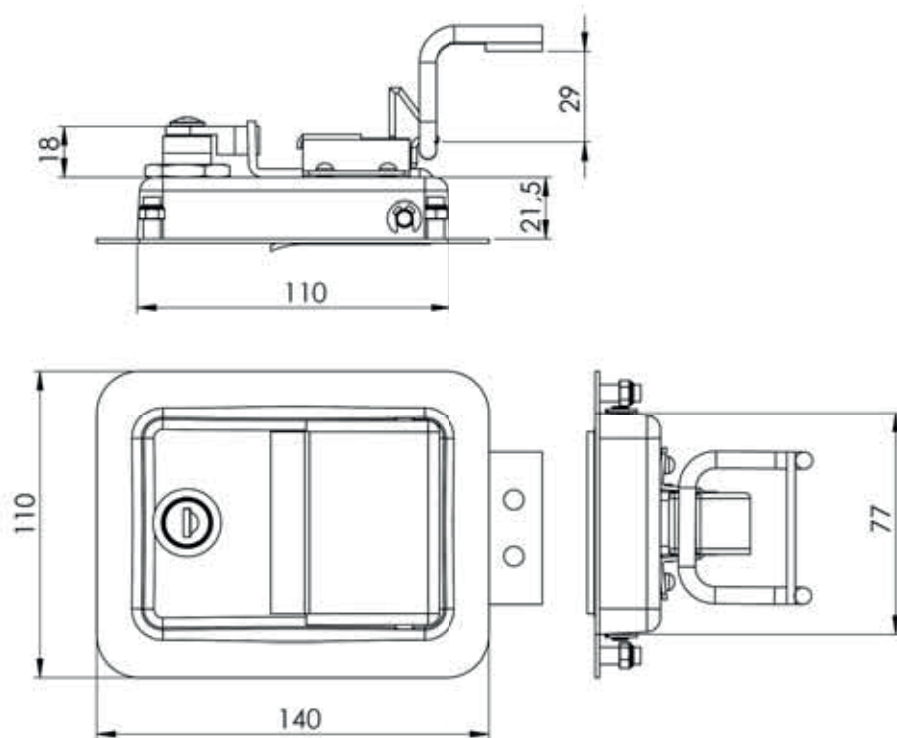

252

Zamek kasetowy

Otwór montażowy

Materiał

Korpus : Stal
 Język : Zamak

Typ zamka

252

Kolor

F

Bębnek

CC

Bębnek (CC)		Kod
	Klucz jednaki	01
	Różny kod	02
	1333 Eurokey	03

Kolor		Kod
	Chrom	1
	Ral 9005	2