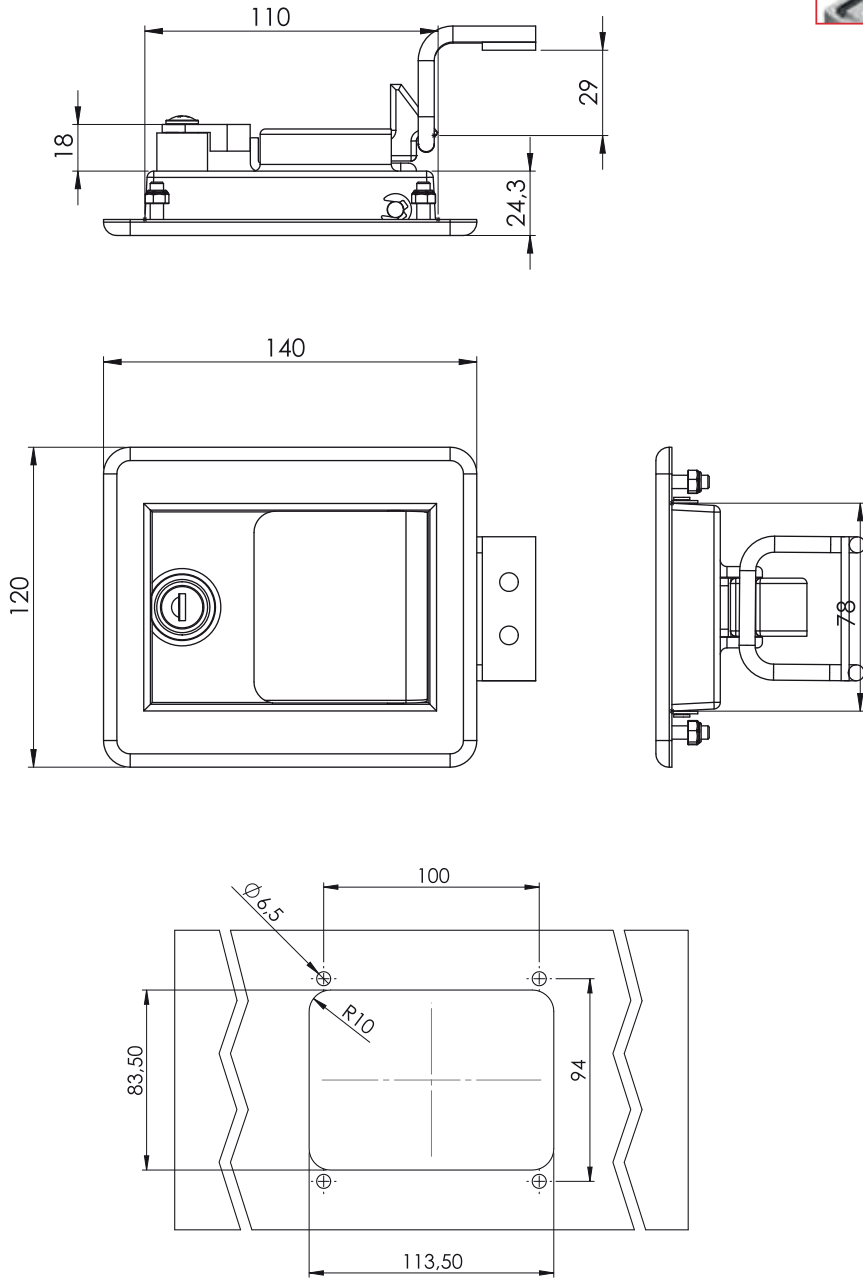

Zamek kasetowy

260

Otwór montażowy

Typ zamka Bębenek

260

CC

Bębenek (CC)		Kod
	Klucz jednakowy	01
	Różny kod	02
	1333 Eurokey	03

Materiał