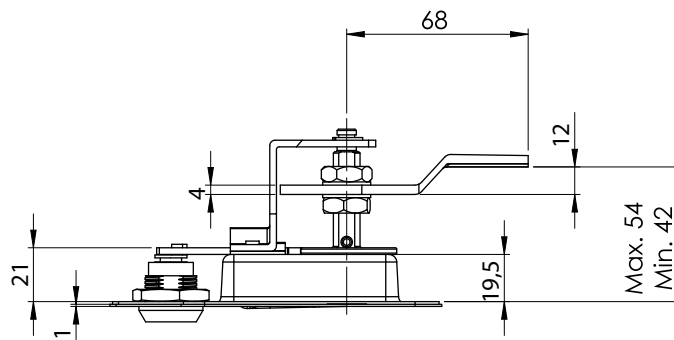

261 Zamek kasetowy - klamka "T"

Otwór montażowy

Materiał	
Korpus	: Stal
Język	: Zamak

Typ zamka	Kolor	Bębenek
261	F	CC

Bębenek (CC)		Kod
	Klucz jednakowy	01
	Różny kod	02
	1333 Eurokey	03

Kolor		Kod
	Chrom	1
	Ral 9005	2