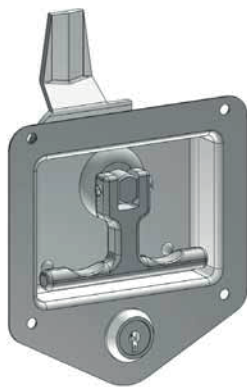

261 Zamek kasetowy - klamka "T"

Otwór montażowy

Materiał	
Korpus	: Stal
Język	: Zamak

Typ zamka	Kolor	Bębenek
261	F	CC

Bębenek (CC)		Kod
	Klucz jednakowy	01
	Różny kod	02
	1333 Eurokey	03

Kolor		Kod
	Chrom	1
	Ral 9005	2