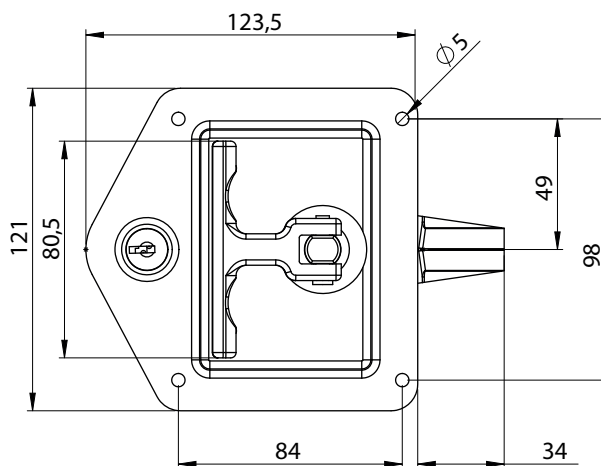

261 Zamek kasetowy - klamka "T"

Otwór montażowy

Materiał	
Korpus	: Stal
Język	: Zamak

Typ zamka	Kolor	Bębenek
261	F	CC

Bębenek (CC)		Kod
	Klucz jednakowy	01
	Różny kod	02
	1333 Eurokey	03

Kolor		Kod
	Chrom	1
	Ral 9005	2