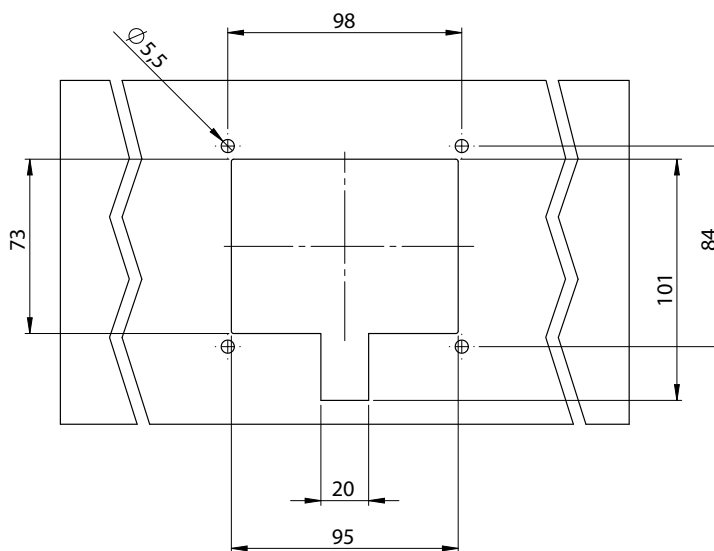

261 Zamek kasetowy - klamka "T"

Otwór montażowy

Materiał	
Korpus	: Stal
Język	: Zamak

Typ zamka	Kolor	Bębenek
261	F	CC

Bębenek (CC)		Kod
	Klucz jednakowy	01
	Różny kod	02
	1333 Eurokey	03

Kolor		Kod
	Chrom	1
	Ral 9005	2