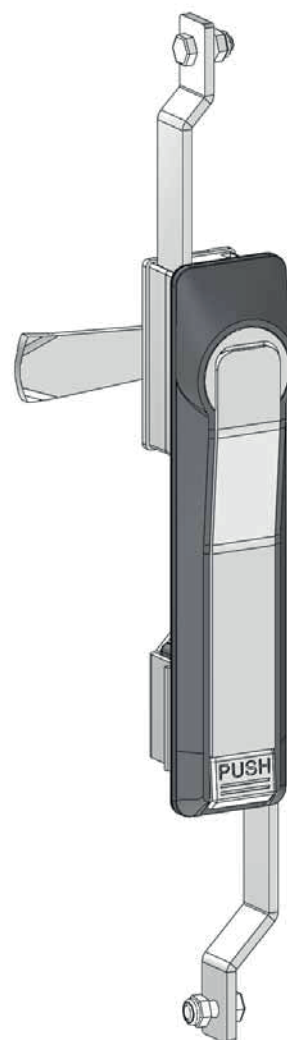

IP65

L / R

Zamek-klamka

003

Bez wkładki

Kolor (F)	Kod	Materiał (M)	
Chrom	1	Zamak	1
Ral 9005	2	Poliamid	2

Języki bez ogranicznika (CM)													
Kod	01	02	05	06	07	08	09	010	019	043	044	045	046
H	14	24	0	16	6	12	0	8	0	0	6	4	10
L	48	48	46	46	52	50	54	44	64	44	45	43	48

H: Wysokość języka L: Długość języka

Materiał

Szyld : Poliamid  
Klamka : Zamak  
Mechanizm : Zamak lub poliamid  
Język : Stal ocynkowana