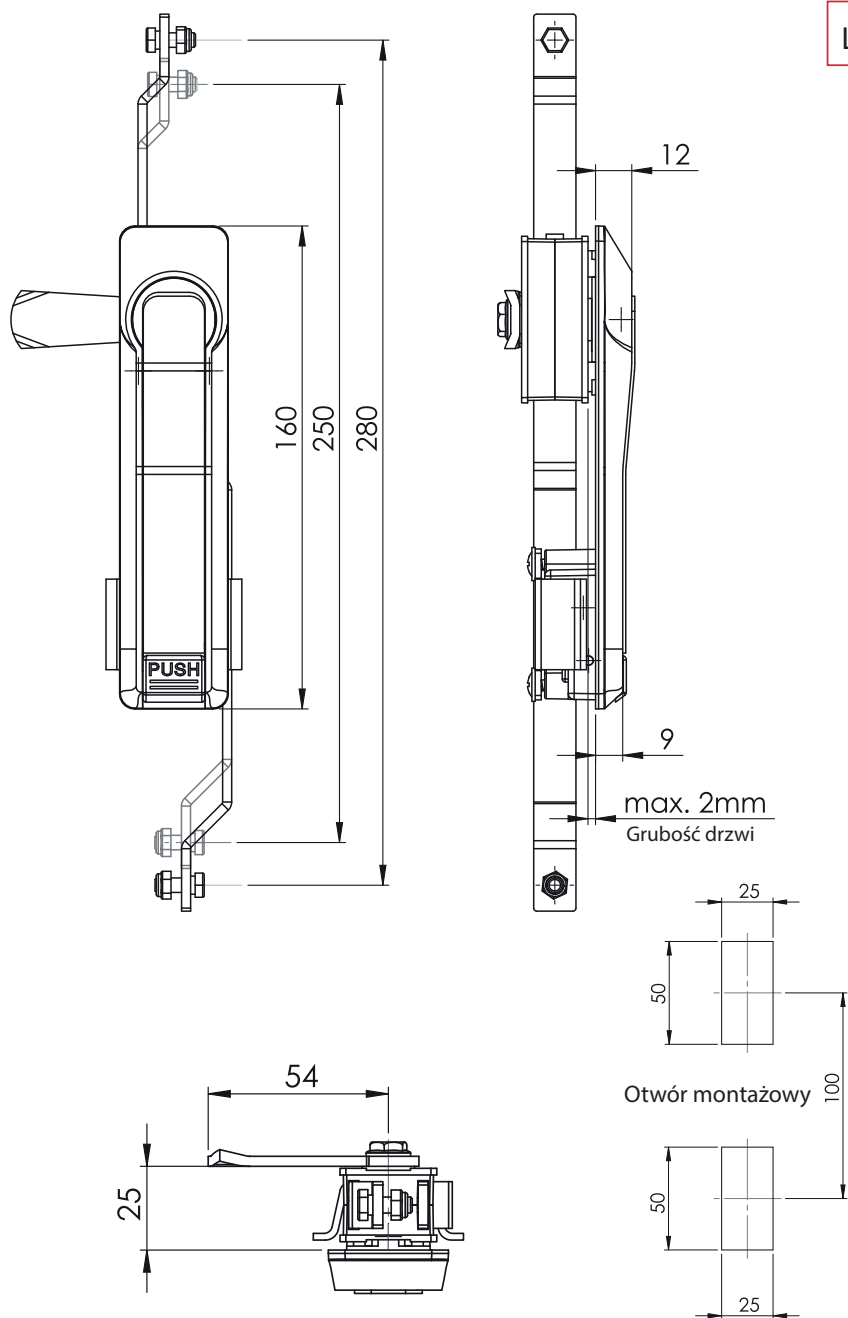

IP65

L / R

Zamek-klamka

003

Bez wkładki

Kolor (F)	Kod	Materiał (M)	
Chrom	1	Zamak	1
Ral 9005	2	Poliamid	2

Języki bez ogranicznika (CM)													
Kod	01	02	05	06	07	08	09	010	019	043	044	045	046
H	14	24	0	16	6	12	0	8	0	0	6	4	10
L	48	48	46	46	52	50	54	44	64	44	45	43	48

H: Wysokość języka L: Długość języka

Materiał

Szyld : Poliamid  
Klamka : Zamak  
Mechanizm : Zamak lub poliamid  
Język : Stal ocynkowana