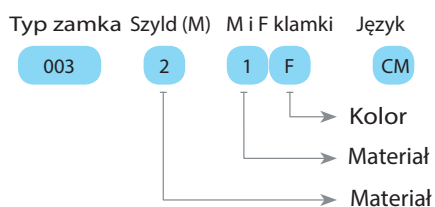

IP65

L / R

Zamek-klamka

003

Bez wkładki

Kolor (F)	Kod	Materiał (M)	
Chrom	1	Zamak	1
Ral 9005	2	Poliamid	2

Języki bez ogranicznika (CM)													
Kod	01	02	05	06	07	08	09	010	019	043	044	045	046
H	14	24	0	16	6	12	0	8	0	0	6	4	10
L	48	48	46	46	52	50	54	44	64	44	45	43	48

H: Wysokość języka L: Długość języka

Materiał

Szyld : Poliamid  
Klamka : Zamak  
Mechanizm : Zamak lub poliamid  
Język : Stal ocynkowana