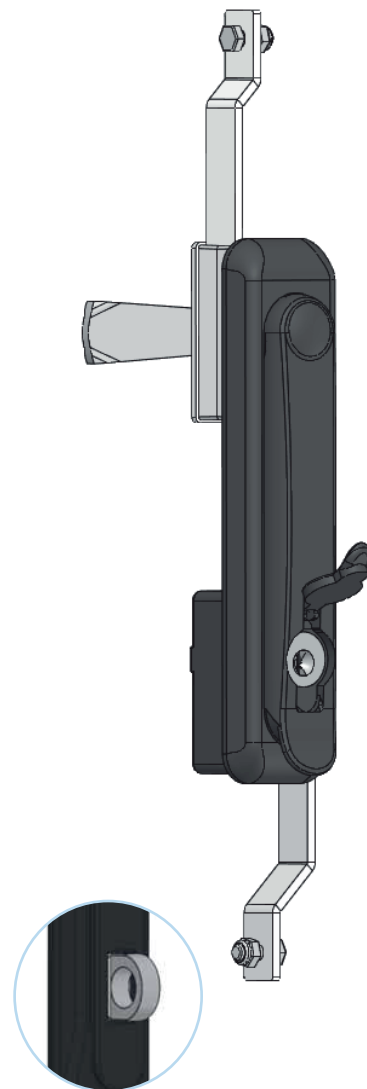

IP65

L / R

Zamek-klamka

208

Zuchem

Typ zamka 208 Bębnek CC Język CM Ucho A
Opcjonalnie

		Języki bez ogranicznika (CM)												
	Kod	01	02	05	06	07	08	09	010	019	043	044	045	046
H		14	24	0	16	6	12	0	8	0	0	6	4	10
L		48	48	46	46	52	50	54	44	64	44	45	43	48

H: Wysokość języka L: Długość języka

Bębnek (CC)		Kod	Bębnek (CC)		
			5 mm DB	8 mm Kwadrat	9 mm Trójkąt
Klucz jednakowy	01	11	23	18	18
	02				
	03				
Różny kod					
1333 Eurokey					

Materiał

Szyld : Poliamid
Klamka : Poliamid
Bębnek : Zamak
Ucho : Zamak
Mechanizm : Zamak lub poliamid
Język : Stal ocynkowana